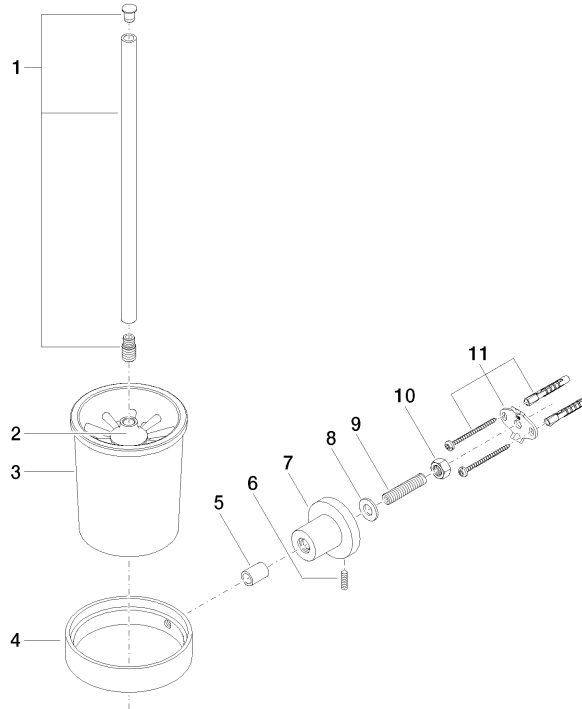

83 900 892

- crystal glass brush holder, matte
- brush, matte black
- width 110mm
- height 415 mm
- 180mm projection

	Chrome	83 900 892-00
	Brushed Platinum	83 900 892-06
	Platinum	83 900 892-08
	Dark Chrome	83 900 892-19
	Brushed Durabronze (23kt Gold)	83 900 892-28
	Matte Black	83 900 892-33
	Brushed Champagne (22kt Gold)	83 900 892-46
	Champagne (22kt Gold)	83 900 892-47
	Brushed Chrome	83 900 892-93
	Brushed Dark Platinum	83 900 892-99

83 900 892

mm [inches]

83 900 892

Parts for other finishes can be found here: [Brushed](#)
[Platinum](#)

Spare parts list

No.	Item Number	Name	Quantity used	Delivery time
1	90 20 97 507 00-00	handle	1	10
2	90 18 50 601 00 90	brush	1	2
3	90 90 04 008 00 82	glass	1	2
4	08 17 20 634-00	holder	1	10
5	08 17 20 624-00	holder	1	10
6	04 31 11 113 00 90	pin	1	2
7	08 17 89 505-00	holder	1	10
8	09 30 11 046 90	disc	1	2
9	08 18 50 586 90	screw	1	2
10	09 23 10 026 90	nut	1	2
11	05 17 20 739 00 90	fixing set	1	2