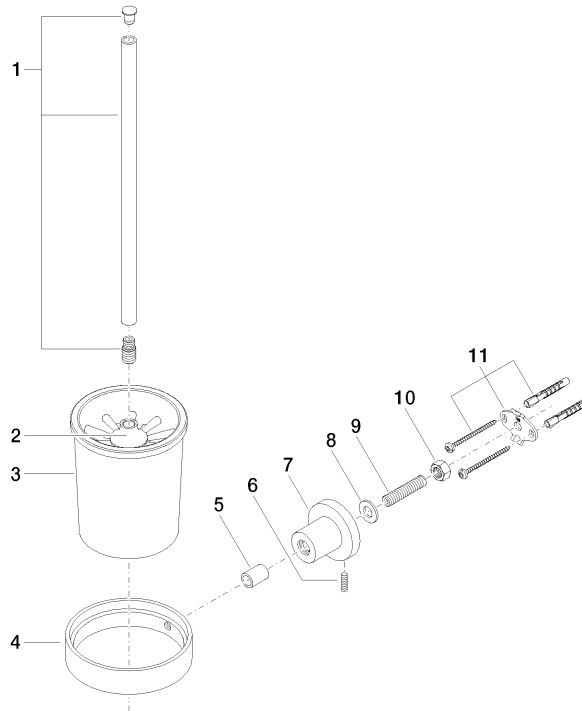

83 900 892

- crystal glass brush holder, matte
- brush, matte black
- width 110mm
- height 415 mm
- 180mm projection

	Matte Black	83 900 892-33
	Chrome	83 900 892-00
	Brushed Platinum	83 900 892-06
	Platinum	83 900 892-08
	Dark Chrome	83 900 892-19
	Brushed Durabronze (23kt Gold)	83 900 892-28
	Brushed Champagne (22kt Gold)	83 900 892-46
	Champagne (22kt Gold)	83 900 892-47
	Brushed Chrome	83 900 892-93
	Brushed Dark Platinum	83 900 892-99

83 900 892

mm [inches]

83 900 892

Parts for other finishes can be found here: [Chrome](#)

## Spare parts list

No.	Item Number	Name	Quantity used	Delivery time
1	90 20 97 507 00-33	handle	1	30
2	90 18 50 601 00 90	brush	1	2
3	90 90 04 008 00 82	glass	1	2
4	08 17 20 634-33	holder	1	30
5	08 17 20 624-33	holder	1	30
6	04 31 11 113 00 90	pin	1	2
7	08 17 89 505-33	holder	1	30
8	09 30 11 046 90	disc	1	2
9	08 18 50 586 90	screw	1	2
10	09 23 10 026 90	nut	1	2
11	05 17 20 739 00 90	fixing set	1	2