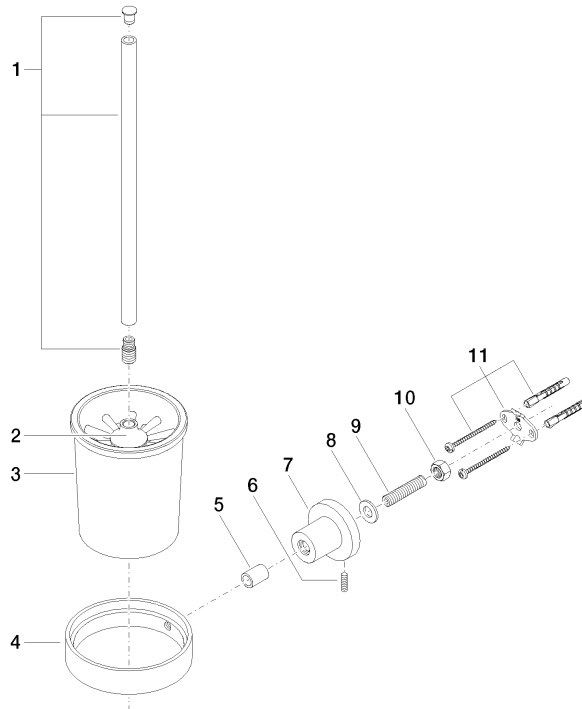

83 900 892

- crystal glass brush holder, matte
- brush, matte black
- width 110mm
- height 415 mm
- 180mm projection

	Champagne (22kt Gold)	83 900 892-47
	Chrome	83 900 892-00
	Brushed Platinum	83 900 892-06
	Platinum	83 900 892-08
	Dark Chrome	83 900 892-19
	Brushed Durabronze (23kt Gold)	83 900 892-28
	Matte Black	83 900 892-33
	Brushed Champagne (22kt Gold)	83 900 892-46
	Brushed Chrome	83 900 892-93
	Brushed Dark Platinum	83 900 892-99

83 900 892

mm [inches]

83 900 892

Parts for other finishes can be found here: [Chrome](#)

Spare parts list

No.	Item Number	Name	Quantity used	Delivery time
1	90 20 97 507 00-47	handle	1	60
2	90 18 50 601 00 90	brush	1	2
3	90 90 04 008 00 82	glass	1	2
4	08 17 20 634-47	holder	1	60
5	08 17 20 624-47	holder	1	30
6	04 31 11 113 00 90	pin	1	2
7	08 17 89 505-47	holder	1	30
8	09 30 11 046 90	disc	1	2
9	08 18 50 586 90	screw	1	2
10	09 23 10 026 90	nut	1	2
11	05 17 20 739 00 90	fixing set	1	2