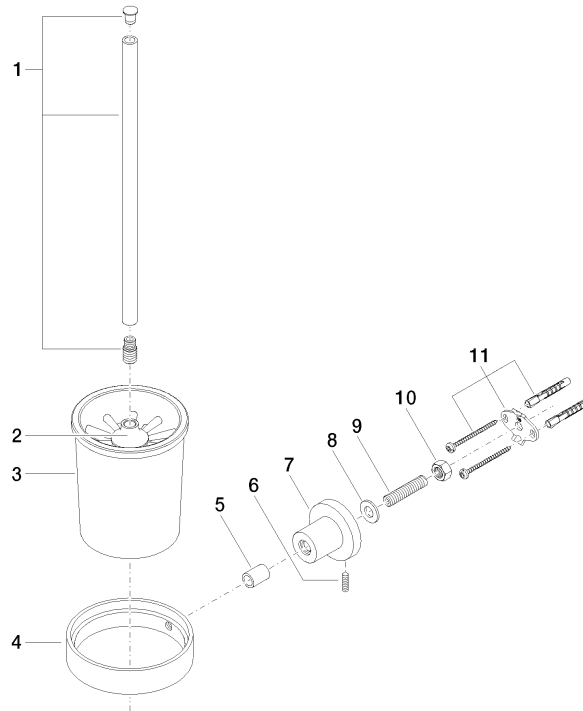

83 900 892

- crystal glass brush holder, matte
- brush, matte black
- width 110mm
- height 415 mm
- 180mm projection

	Brushed Chrome	83 900 892-93
	Chrome	83 900 892-00
	Brushed Platinum	83 900 892-06
	Platinum	83 900 892-08
	Dark Chrome	83 900 892-19
	Brushed Durabronze (23kt Gold)	83 900 892-28
	Matte Black	83 900 892-33
	Brushed Champagne (22kt Gold)	83 900 892-46
	Champagne (22kt Gold)	83 900 892-47
	Brushed Dark Platinum	83 900 892-99

83 900 892

mm [inches]

83 900 892

Parts for other finishes can be found here: [Chrome](#)

Spare parts list

No.	Item Number	Name	Quantity used	Delivery time
1	90 20 97 507 00-93	handle	1	20
2	90 18 50 601 00 90	brush	1	2
3	90 90 04 008 00 82	glass	1	2
4	08 17 20 634-93	holder	1	20
5	08 17 20 624-93	holder	1	20
6	04 31 11 113 00 90	pin	1	2
7	08 17 89 505-93	holder	1	20
8	09 30 11 046 90	disc	1	2
9	08 18 50 586 90	screw	1	2
10	09 23 10 026 90	nut	1	2
11	05 17 20 739 00 90	fixing set	1	2