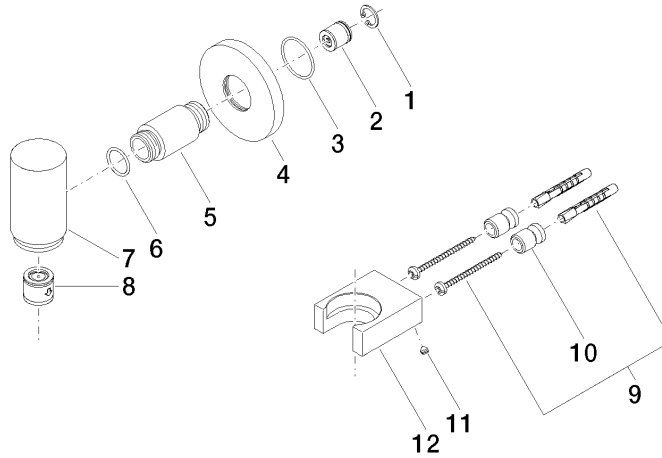

ST 050 611 6979

mm [inches]

Flow rate chart

Certificates

Belgaqua_21-381-
27_7.

ST 050 611 6979

Parts for other finishes can be found here: [Chrome](#)

Spare parts list

No.	Item Number	Name	Quantity used	Delivery time
1	09 16 01 014 90	ring	1	2
2	09 23 01 046 90	back-flow preventer	1	2
3	09 14 10 135 90	seal	1	2
4	09 27 97 020-06	rosette	1	10
5	09 24 04 138-06	nipple	1	60
6	09 14 10 053 90	seal	1	2
7	09 11 03 051-06	connection	1	10
8	90 23 01 045 00 90	back-flow preventer	1	2
9	05 17 20 726 02 90	fixing set	1	2
10	08 17 20 726 90	holder	2	2
11	09 31 11 148 90	pin	2	2
12	09 17 20 023-06	holder	1	10