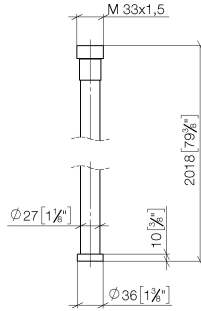

Belgaqua_21-381-
27_7.

ST 050 611 6979

Spare parts list

No.	Item Number	Name	Quantity used	Delivery time
1	09 16 01 014 90	ring	1	2
2	09 23 01 046 90	back-flow preventer	1	2
3	09 14 10 135 90	seal	1	2
4	09 27 97 020-46	rosette	1	60
5	09 24 04 138-46	nipple	1	60
6	09 14 10 053 90	seal	1	2
7	09 11 03 051-46	connection	1	30
8	90 23 01 045 00 90	back-flow preventer	1	2
9	05 17 20 726 02 90	fixing set	1	2
10	08 17 20 726 90	holder	2	2
11	09 31 11 148 90	pin	2	2
12	09 17 20 023-46	holder	1	60

WATER TUBE Kneipp wall elbow - Brushed Champagne (22kt Gold)

LULU

ST 050 611 6979

ST 050 611 6979

mm [inches]

Flow rate chart

ST 050 611 6979

Parts for other
finishes can be found
here: [Chrome](#)