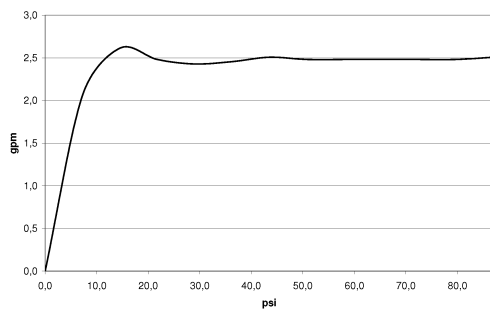

---

IMO

ST 050 611 7979

ST 050 611 7070  
mm [inches]

**Flow rate chart**

ST 050 611 7979

### Spare parts list

No.	Item Number	Name	Quantity used	Delivery time
1	09 20 97 021-00	handle	1	10
2	90 90 03 145 00 90	top	1	2
3	09 11 03 127-00	connection	1	10
4	09 23 01 134 90	flow reducer	1	2
5	90 23 01 045 00 90	back-flow preventer	1	2
6	90 31 11 112 00 90	pin	1	2
7	09 14 10 081 90	seal	1	2
8	09 24 03 151 90	nipple	1	2
9	09 31 11 040 90	pin	1	2
10	09 27 97 021-00	rosette	1	10
11	09 14 10 119 90	seal	1	2
12	90 14 10 049 00 90	seal	1	2
13	09 17 20 023-00	holder	1	10
14	09 31 11 148 90	pin	2	2
15	05 17 20 726 02 90	fixing set	1	2
16	08 17 20 726 90	holder	2	2
17	09 27 97 022-00	rosette	1	10