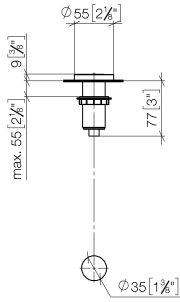

10 713 970

mm [inches]

10 713 970

Parts for other finishes can be found here: [Chrome](#)

Spare parts list

No.	Item Number	Name	Quantity used	Delivery time
1	09 28 10 141 90	sleeve	1	2
2	09 27 87 012-06	rosette	1	60
3	09 14 10 507 90	seal	1	2
4	09 21 33 045-06	insert	1	10
5	09 14 10 015 90	seal	1	2
6	09 24 01 030 90	ring	1	2
7	09 14 05 037 90	seal	1	2
8	04 30 01 186 00 90	sleeve	1	2