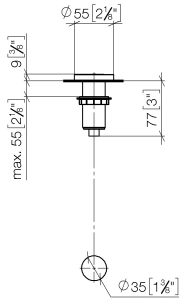

10 713 970

mm [inches]

10 713 970

Parts for other finishes can be found here: [Chrome](#)

**Spare parts list**

No.	Item Number	Name	Quantity used	Delivery time
1	09 28 10 141 90	sleeve	1	2
2	09 27 87 012-28	rosette	1	20
3	09 14 10 507 90	seal	1	2
4	09 21 33 045-28	insert	1	20
5	09 14 10 015 90	seal	1	2
6	09 24 01 030 90	ring	1	2
7	09 14 05 037 90	seal	1	2
8	04 30 01 186 00 90	sleeve	1	2