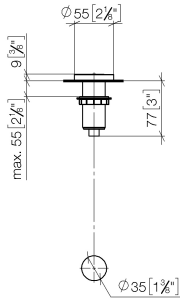

10 713 970

mm [inches]

10 713 970

Parts for other finishes can be found here: [Chrome](#)

**Spare parts list**

No.	Item Number	Name	Quantity used	Delivery time
1	09 28 10 141 90	sleeve	1	2
2	09 27 87 012-33	rosette	1	2
3	09 14 10 507 90	seal	1	2
4	09 21 33 045-33	insert	1	2
5	09 14 10 015 90	seal	1	2
6	09 24 01 030 90	ring	1	2
7	09 14 05 037 90	seal	1	2
8	04 30 01 186 00 90	sleeve	1	2