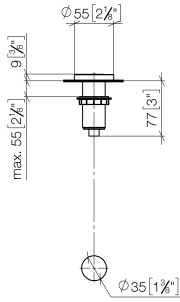

10 713 970

mm [inches]

10 713 970

Parts for other finishes can be found here: [Chrome](#)

Spare parts list

No.	Item Number	Name	Quantity used	Delivery time
1	09 28 10 141 90	sleeve	1	2
2	09 27 87 012-47	rosette	1	30
3	09 14 10 507 90	seal	1	2
4	09 21 33 045-47	insert	1	30
5	09 14 10 015 90	seal	1	2
6	09 24 01 030 90	ring	1	2
7	09 14 05 037 90	seal	1	2
8	04 30 01 186 00 90	sleeve	1	2