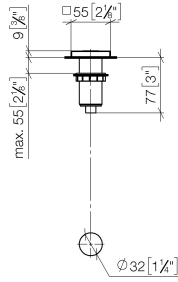

10 714 970

mm [inches]

10 714 970

Parts for other finishes can be found here: [Chrome](#)

**Spare parts list**

No.	Item Number	Name	Quantity used	Delivery time
1	09 28 10 141 90	sleeve	1	2
2	09 27 87 013-46	rosette	1	30
3	09 14 10 507 90	seal	1	2
4	09 21 33 045-46	insert	1	30
5	09 14 10 015 90	seal	1	2
6	09 24 01 030 90	ring	1	2
7	09 14 05 037 90	seal	1	2
8	04 30 01 186 00 90	sleeve	1	2