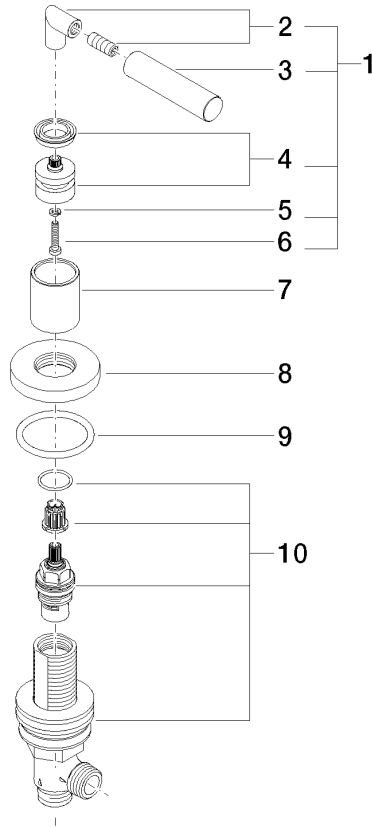

20 000 883

- hole diameter 32 mm
- rosette Ø 55 mm
- WRAS 2112061

	Platinum	20 000 883-08
	Brushed Champagne (22kt Gold)	20 000 883-46
	Champagne (22kt Gold)	20 000 883-47

20 000 883

mm [inches]

Flow rate chart

Certificates

IAPMO_4976 (5). WRAS_2112061.

20 000 883

Spare parts list

No.	Item Number	Name	Quantity used	Delivery time
1	04 20 88 052 00-08	handle	1	40
2	04 18 20 022 00-08	angle	1	-
Spare part can no longer be ordered, please order the replacement item				
3	09 20 88 052-08	handle	1	40
4	90 12 12 007 00-08	base	1	40
5	90 30 11 029 00 90	disc	1	2
6	90 30 30 075 00 90	screw	1	2
7	09 21 02 140-08	sleeve	1	40
8	09 27 89 105-08	rosette	1	40
9	90 14 10 043 00 90	seal	1	2
10	90 17 11 040 30 90	side panel	1	2