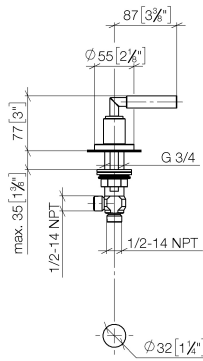

20 000 883

- hole diameter 32 mm
- rosette Ø 55 mm
- WRAS 2112061

	Platinum	20 000 883-08
	Brushed Champagne (22kt Gold)	20 000 883-46
	Champagne (22kt Gold)	20 000 883-47

20 000 883

mm [inches]

Flow rate chart

Certificates

IAPMO_4976 (5). WRAS_2112061.

20 000 883

Spare parts list

No.	Item Number	Name	Quantity used	Delivery time
1	04 20 88 052 00-08	handle	1	40
2	04 18 20 022 00-08	angle	1	-
Spare part can no longer be ordered, please order the replacement item				
3	09 20 88 052-08	handle	1	40
4	90 12 12 007 00-08	base	1	40
5	90 30 11 029 00 90	disc	1	2
6	90 30 30 075 00 90	screw	1	2
7	09 21 02 140-08	sleeve	1	40
8	09 27 89 105-08	rosette	1	40
9	90 14 10 043 00 90	seal	1	2
10	90 17 11 040 30 90	side panel	1	2