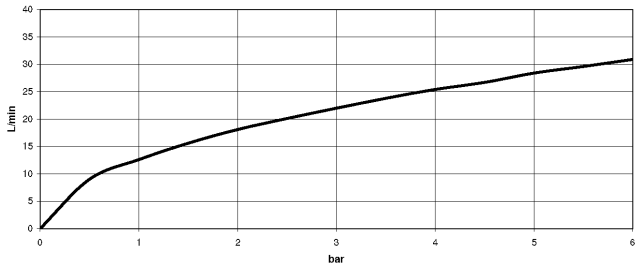

TARA

25 943 892  
mm [inches]

**Flow rate chart**

**Codes & Standards**

ASME A112.18.1

cUPC

DIN 4109

EN 1717