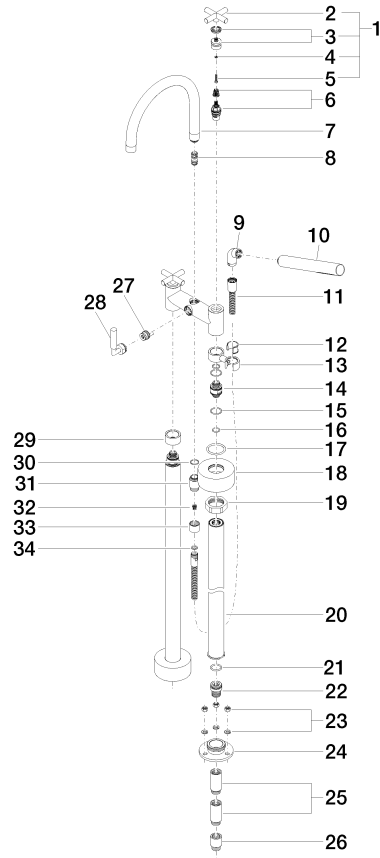

TARA

25 943 892
mm [inches]

Flow rate chart

Certificates

WRAS_2212005.

TARA Two-hole bath mixer for free-standing assembly with hand shower set -
Brushed Champagne (22kt Gold)

TARA

25 943 892

TARA Two-hole bath mixer for free-standing assembly with hand shower set - Brushed Champagne (22kt Gold)

TARA

25 943 892

Spare parts list

No.	Item Number	Name	Quantity used	Delivery time
1	90 20 89 010 10-46	handle	2	30
2	09 20 89 010-46	handle	2	60
3	90 12 12 007 00-46	base	2	30
4	90 30 11 029 00 90	disc	2	2
5	90 30 30 075 00 90	screw	2	2
6	90 90 03 131 00 90	top	2	2
7	90 28 22 222 00-46	spout	1	30
8	90 21 10 011 00 90	diverter	1	2
9	04 24 04 189 00-46	nipple	1	30
10	90 12 11 140 30-46	shower	1	30
11	90 30 02 072 00-46	Metal shower hose 1/2" x 3/8" x 1250 mm - Brushed Champagne (22kt Gold)	1	30
12	90 18 40 035 00 90	sleeve	1	2
13	04 28 10 029 01-46	holder	1	30
14	09 29 05 021 20 90	nipple	2	2
15	09 14 10 112 90	seal	4	2
16	90 14 10 055 00 90	seal	4	2
17	09 14 10 041 90	seal	2	2
18	09 27 89 025-46	rosette	2	30
19	09 23 30 040-07	nut	2	30
20	04 28 22 009 20-46	connection	2	30
21	09 14 10 081 90	seal	2	2
22	09 24 03 094-07	nipple	2	30
23	04 23 10 023 00 90	fixing set	6	2
24	09 30 11 130-07	connection	2	30
25	09 24 03 081 10 90	extension	4	2
26	09 24 03 080 90	extension	2	2
27	90 15 01 005 00 90	insert	1	2
28	90 18 20 025 00-46	diverter	1	30
29	09 28 10 028-46	sleeve	1	30
30	90 14 10 032 00 90	seal	1	2
31	09 24 03 121-46	nipple	1	30
32	09 23 01 131 90	back-flow preventer	1	2
33	09 21 02 143-46	sleeve	1	30
34	90 14 20 026 00 90	seal	1	2