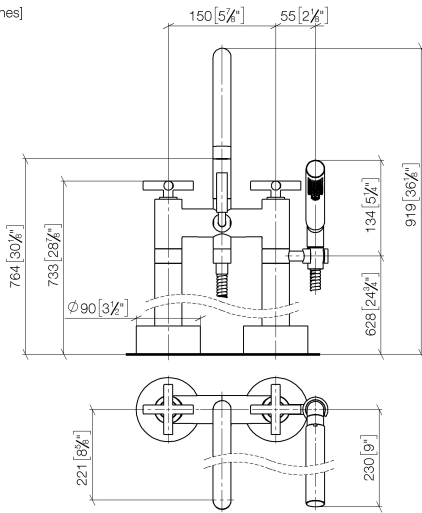

TARA

25 943 892
mm [inches]

Flow rate chart

Certificates

WRAS_2212005.

TARA Two-hole bath mixer for free-standing assembly with hand shower set -
Brushed Champagne (22kt Gold)

TARA

25 943 892

TARA Two-hole bath mixer for free-standing assembly with hand shower set - Brushed Champagne (22kt Gold)

TARA

25 943 892

Spare parts list

No.	Item Number	Name	Quantity used	Delivery time
1	90 20 89 010 10-46	handle	2	30
2	09 20 89 010-46	handle	2	60
3	90 12 12 007 00-46	base	2	30
4	90 30 11 029 00 90	disc	2	2
5	90 30 30 075 00 90	screw	2	2
6	90 90 03 131 00 90	top	2	2
7	90 28 22 222 00-46	spout	1	30
8	90 21 10 011 00 90	diverter	1	2
9	04 24 04 189 00-46	nipple	1	30
10	90 12 11 140 30-46	shower	1	30
11	90 30 02 072 00-46	Metal shower hose 1/2" x 3/8" x 1250 mm - Brushed Champagne (22kt Gold)	1	30
12	90 18 40 035 00 90	sleeve	1	2
13	04 28 10 029 01-46	holder	1	30
14	09 29 05 021 20 90	nipple	2	2
15	09 14 10 112 90	seal	4	2
16	90 14 10 055 00 90	seal	4	2
17	09 14 10 041 90	seal	2	2
18	09 27 89 025-46	rosette	2	30
19	09 23 30 040-07	nut	2	30
20	04 28 22 009 20-46	connection	2	30
21	09 14 10 081 90	seal	2	2
22	09 24 03 094-07	nipple	2	30
23	04 23 10 023 00 90	fixing set	6	2
24	09 30 11 130-07	connection	2	30
25	09 24 03 081 10 90	extension	4	2
26	09 24 03 080 90	extension	2	2
27	90 15 01 005 00 90	insert	1	2
28	90 18 20 025 00-46	diverter	1	30
29	09 28 10 028-46	sleeve	1	30
30	90 14 10 032 00 90	seal	1	2
31	09 24 03 121-46	nipple	1	30
32	09 23 01 131 90	back-flow preventer	1	2
33	09 21 02 143-46	sleeve	1	30
34	90 14 20 026 00 90	seal	1	2