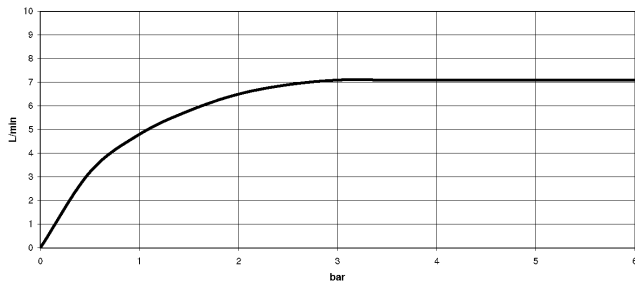

TARA

26 633 892

Flow rate chart

Codes & Standards

DIN 4109

EN 1717

ISO 3822

Scottish Water Byelaws