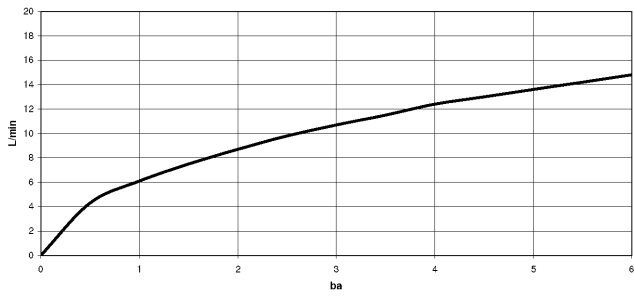

**Rinsing spray set - Dark Chrome**

27 731 970

mm [inches]

**Flow rate chart**

**Codes & Standards**

DIN 4109

EN 1717

ISO 3822