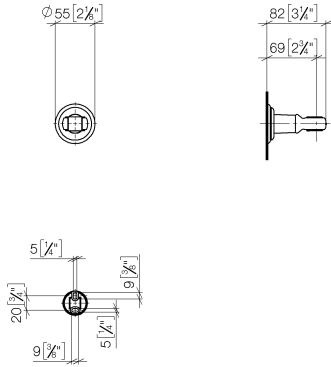

28 050 361

• rosette Ø 55 mm

	Chrome	28 050 361-00
	Brushed Platinum	28 050 361-06
	Platinum	28 050 361-08
	Durabress (23kt Gold)	28 050 361-09
	Brushed Durabress (23kt Gold)	28 050 361-28
	Brushed Dark Platinum	28 050 361-99

28 050 361

mm [inches]

28 050 361

Parts for other finishes can be found here: [Brushed](#)
[Platinum](#)

Spare parts list

No.	Item Number	Name	Quantity used	Delivery time
1	90 18 40 035 00 90	sleeve	1	2
2	05 30 31 025 00 90	fixing set	1	2
3	08 17 97 582 90	holder	1	2
4	05 30 11 519 00 90	disc	1	2