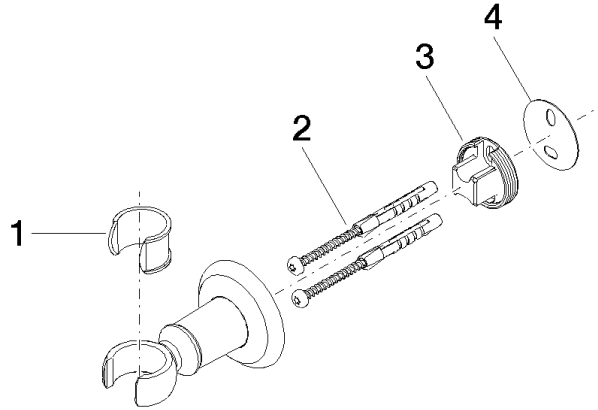

28 050 361

• rosette Ø 55 mm

	Durabronss (23kt Gold)	28 050 361-09
	Chrome	28 050 361-00
	Brushed Platinum	28 050 361-06
	Platinum	28 050 361-08
	Brushed Durabronss (23kt Gold)	28 050 361-28
	Brushed Dark Platinum	28 050 361-99

28 050 361

mm [inches]

28 050 361

**Product version from 7/3/2016**

Parts for other  
finishes can be found  
here: Chrome

MADISON Wall bracket - Durabronss (23kt Gold)

MADISON

28 050 361

**Spare parts list**

**Product version from 7/3/2016**

No.	Item Number	Name	Quantity used	Delivery time
	90 18 40 035 00 90	sleeve	4	2