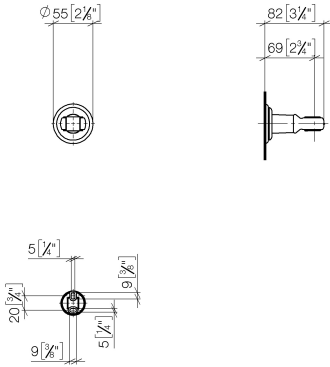

28 050 361

• rosette Ø 55 mm

	Durabronss (23kt Gold)	28 050 361-09
	Chrome	28 050 361-00
	Brushed Platinum	28 050 361-06
	Platinum	28 050 361-08
	Brushed Durabronss (23kt Gold)	28 050 361-28
	Brushed Dark Platinum	28 050 361-99

28 050 361

mm [inches]

28 050 361

**Product version from 7/3/2016**

Parts for other  
finishes can be found  
here: Chrome

MADISON Wall bracket - Durabronss (23kt Gold)

MADISON

28 050 361

**Spare parts list**

**Product version from 7/3/2016**

No.	Item Number	Name	Quantity used	Delivery time
	90 18 40 035 00 90	sleeve	4	2