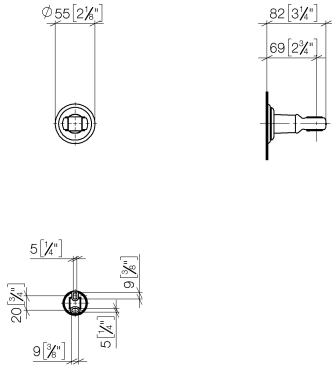

28 050 361

• rosette Ø 55 mm

	Brushed Durabronss (23kt Gold)	28 050 361-28
	Chrome	28 050 361-00
	Brushed Platinum	28 050 361-06
	Platinum	28 050 361-08
	Durabronss (23kt Gold)	28 050 361-09
	Brushed Dark Platinum	28 050 361-99

28 050 361

mm [inches]

28 050 361

Parts for other
finishes can be found
here: [Chrome](#)

Spare parts list