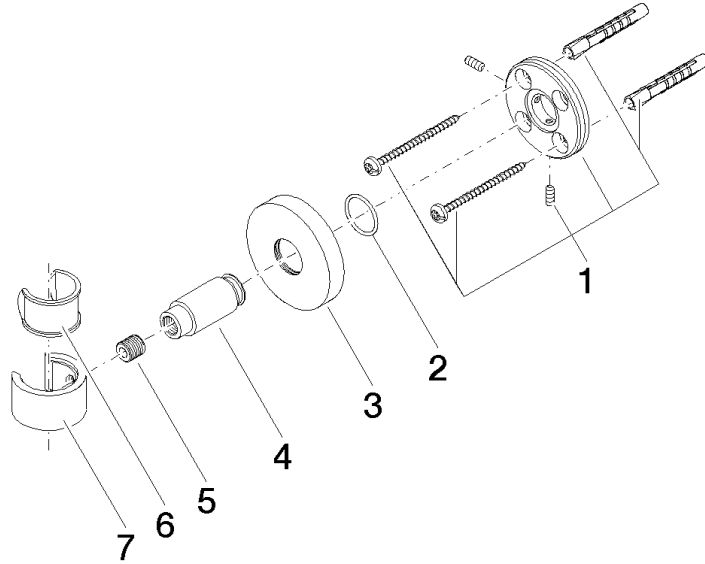

28 050 625

• rosette Ø 55 mm

Fits: TARA, META

	Chrome	28 050 625-00
	Brushed Platinum	28 050 625-06
	Dark Chrome	28 050 625-19
	Light Gold	28 050 625-26
	Brushed Light Gold	28 050 625-27
	Brushed Durabronze (23kt Gold)	28 050 625-28
	Matte Black	28 050 625-33
	Brushed Bronze	28 050 625-42
	Brushed Champagne (22kt Gold)	28 050 625-46
	Champagne (22kt Gold)	28 050 625-47
	Brushed Chrome	28 050 625-93
	Brushed Dark Platinum	28 050 625-99

28 050 625

mm [inches]

28 050 625

Parts for other finishes can be found here: Brushed Platinum

### Spare parts list

No.	Item Number	Name	Quantity used	Delivery time
1	05 17 62 500 00 90	fixing set	1	2
2	90 14 10 032 00 90	seal	1	2
3	08 27 62 500-00	rosette	1	10
4	08 17 62 550-00	holder	1	10
5	08 18 50 585 90	screw	1	2
6	90 18 40 035 00 90	sleeve	1	2
7	09 17 20 014-00	holder	1	10