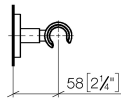

28 050 625

• rosette Ø 55 mm

Fits: TARA, META

	Chrome	28 050 625-00
	Brushed Platinum	28 050 625-06
	Dark Chrome	28 050 625-19
	Light Gold	28 050 625-26
	Brushed Light Gold	28 050 625-27
	Brushed Durabronze (23kt Gold)	28 050 625-28
	Matte Black	28 050 625-33
	Brushed Bronze	28 050 625-42
	Brushed Champagne (22kt Gold)	28 050 625-46
	Champagne (22kt Gold)	28 050 625-47
	Brushed Chrome	28 050 625-93
	Brushed Dark Platinum	28 050 625-99

28 050 625

mm [inches]

28 050 625

Parts for other finishes can be found here: Brushed Platinum

### Spare parts list

No.	Item Number	Name	Quantity used	Delivery time
1	05 17 62 500 00 90	fixing set	1	2
2	90 14 10 032 00 90	seal	1	2
3	08 27 62 500-00	rosette	1	10
4	08 17 62 550-00	holder	1	10
5	08 18 50 585 90	screw	1	2
6	90 18 40 035 00 90	sleeve	1	2
7	09 17 20 014-00	holder	1	10