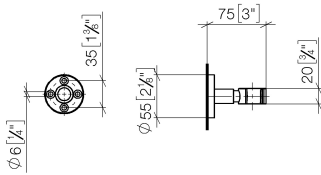

28 050 625

• rosette Ø 55 mm

Fits: TARA, META

	Chrome	28 050 625-00
	Brushed Platinum	28 050 625-06
	Dark Chrome	28 050 625-19
	Light Gold	28 050 625-26
	Brushed Light Gold	28 050 625-27
	Brushed Durabronze (23kt Gold)	28 050 625-28
	Matte Black	28 050 625-33
	Brushed Bronze	28 050 625-42
	Brushed Champagne (22kt Gold)	28 050 625-46
	Champagne (22kt Gold)	28 050 625-47
	Brushed Chrome	28 050 625-93
	Brushed Dark Platinum	28 050 625-99

28 050 625

mm [inches]

28 050 625

Parts for other finishes can be found here: Brushed Platinum

### Spare parts list

No.	Item Number	Name	Quantity used	Delivery time
1	05 17 62 500 00 90	fixing set	1	2
2	90 14 10 032 00 90	seal	1	2
3	08 27 62 500-00	rosette	1	10
4	08 17 62 550-00	holder	1	10
5	08 18 50 585 90	screw	1	2
6	90 18 40 035 00 90	sleeve	1	2
7	09 17 20 014-00	holder	1	10