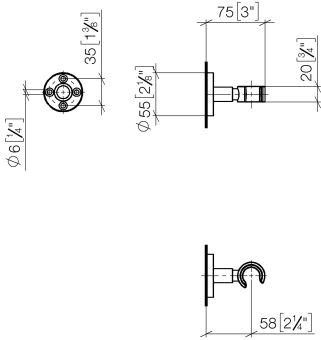

28 050 625

• rosette Ø 55 mm

Fits: TARA, META

	Brushed Chrome	28 050 625-93
	Chrome	28 050 625-00
	Brushed Platinum	28 050 625-06
	Dark Chrome	28 050 625-19
	Light Gold	28 050 625-26
	Brushed Light Gold	28 050 625-27
	Brushed Durabronze (23kt Gold)	28 050 625-28
	Matte Black	28 050 625-33
	Brushed Bronze	28 050 625-42
	Brushed Champagne (22kt Gold)	28 050 625-46
	Champagne (22kt Gold)	28 050 625-47
	Brushed Dark Platinum	28 050 625-99

28 050 625

mm [inches]

28 050 625

**Product version from 10/1/2023**

Parts for other  
finishes can be found  
here: [Chrome](#)

## Wall bracket - Brushed Chrome

TARA

28 050 625

#### Product version from 10/1/2023

No.	Item Number	Name	Quantity used	Delivery time
	05 17 62 500 00 90	fixing set	7	2