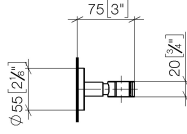

## EDITION PRO Wall bracket - Matte Black

---

28 050 626

• rosette Ø 55 mm

	Matte Black	28 050 626-33
	Chrome	28 050 626-00
	Brushed Chrome	28 050 626-93

# EDITION PRO Wall bracket - Matte Black

28 050 626

mm [inches]