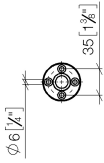

## EDITION PRO Wall bracket - Matte Black

---

28 050 626

• rosette Ø 55 mm

	Matte Black	28 050 626-33
	Chrome	28 050 626-00
	Brushed Chrome	28 050 626-93

# EDITION PRO Wall bracket - Matte Black

28 050 626

mm [inches]