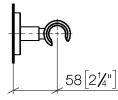

## EDITION PRO Wall bracket - Matte Black

---

28 050 626

• rosette Ø 55 mm

	Matte Black	28 050 626-33
	Chrome	28 050 626-00
	Brushed Chrome	28 050 626-93

# EDITION PRO Wall bracket - Matte Black

28 050 626

mm [inches]