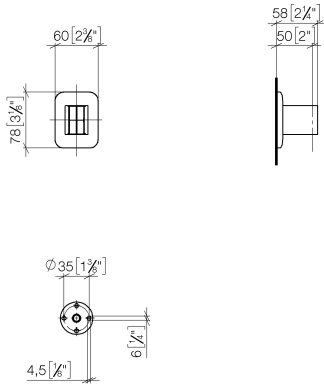

28 050 845

- rosette 60 x 78 mm

	Chrome	28 050 845-00
	Brushed Platinum	28 050 845-06
	Dark Chrome	28 050 845-19
	Brushed Light Gold	28 050 845-27
	Matte Black	28 050 845-33
	Brushed Chrome	28 050 845-93
	Brushed Dark Platinum	28 050 845-99

28 050 845

mm [inches]

28 050 845

Parts for other finishes can be found here: **Brushed**
Platinum

Spare parts list

No.	Item Number	Name	Quantity used	Delivery time
1	05 30 31 025 00 90	fixing set	1	2
2	09 30 11 041 90	disc	1	2
3	09 31 11 026 90	pin	1	2
4	09 30 30 054 90	screw	2	2
5	09 27 84 022-00	rosette	1	10
6	09 18 40 078 90	sleeve	1	2
7	09 17 20 035-00	holder	1	60
8	90 31 11 112 00 90	pin	1	2