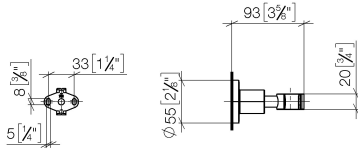

28 050 892

• rosette Ø 55 mm

	Chrome	28 050 892-00
	Brushed Platinum	28 050 892-06
	Platinum	28 050 892-08
	Dark Chrome	28 050 892-19
	Brushed Durabrass (23kt Gold)	28 050 892-28
	Matte Black	28 050 892-33
	Brushed Bronze	28 050 892-42
	Brushed Champagne (22kt Gold)	28 050 892-46
	Champagne (22kt Gold)	28 050 892-47
	Brushed Chrome	28 050 892-93
	Brushed Dark Platinum	28 050 892-99

28 050 892

mm [inches]

28 050 892

Parts for other finishes can be found here: Brushed Platinum

### Spare parts list

No.	Item Number	Name	Quantity used	Delivery time
1	05 17 20 739 00 90	fixing set	1	2
2	09 23 10 026 90	nut	1	2
3	09 30 11 046 90	disc	1	2
4	08 18 50 586 90	screw	1	2
5	08 17 89 505-00	holder	1	10
6	04 31 11 113 00 90	pin	1	2
7	08 17 20 624-00	holder	1	10
8	90 18 40 035 00 90	sleeve	1	2
9	09 17 20 014-00	holder	1	10