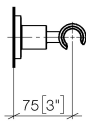

28 050 892

• rosette Ø 55 mm

	Chrome	28 050 892-00
	Brushed Platinum	28 050 892-06
	Platinum	28 050 892-08
	Dark Chrome	28 050 892-19
	Brushed Durabrass (23kt Gold)	28 050 892-28
	Matte Black	28 050 892-33
	Brushed Bronze	28 050 892-42
	Brushed Champagne (22kt Gold)	28 050 892-46
	Champagne (22kt Gold)	28 050 892-47
	Brushed Chrome	28 050 892-93
	Brushed Dark Platinum	28 050 892-99

28 050 892

mm [inches]

28 050 892

Parts for other finishes can be found here: Brushed Platinum

### Spare parts list

No.	Item Number	Name	Quantity used	Delivery time
1	05 17 20 739 00 90	fixing set	1	2
2	09 23 10 026 90	nut	1	2
3	09 30 11 046 90	disc	1	2
4	08 18 50 586 90	screw	1	2
5	08 17 89 505-00	holder	1	10
6	04 31 11 113 00 90	pin	1	2
7	08 17 20 624-00	holder	1	10
8	90 18 40 035 00 90	sleeve	1	2
9	09 17 20 014-00	holder	1	10