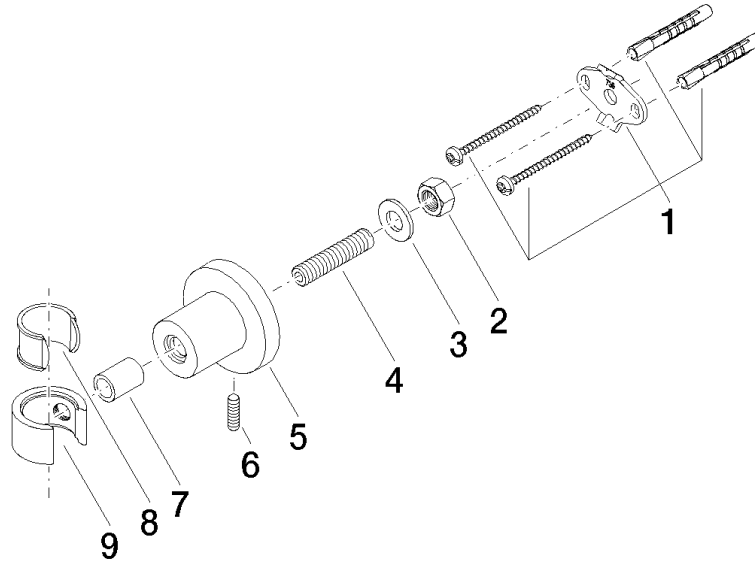

28 050 892

• rosette Ø 55 mm

	Chrome	28 050 892-00
	Brushed Platinum	28 050 892-06
	Platinum	28 050 892-08
	Dark Chrome	28 050 892-19
	Brushed Durabrass (23kt Gold)	28 050 892-28
	Matte Black	28 050 892-33
	Brushed Bronze	28 050 892-42
	Brushed Champagne (22kt Gold)	28 050 892-46
	Champagne (22kt Gold)	28 050 892-47
	Brushed Chrome	28 050 892-93
	Brushed Dark Platinum	28 050 892-99

28 050 892

mm [inches]

28 050 892

Parts for other finishes can be found here: Brushed Platinum

### Spare parts list

No.	Item Number	Name	Quantity used	Delivery time
1	05 17 20 739 00 90	fixing set	1	2
2	09 23 10 026 90	nut	1	2
3	09 30 11 046 90	disc	1	2
4	08 18 50 586 90	screw	1	2
5	08 17 89 505-00	holder	1	10
6	04 31 11 113 00 90	pin	1	2
7	08 17 20 624-00	holder	1	10
8	90 18 40 035 00 90	sleeve	1	2
9	09 17 20 014-00	holder	1	10