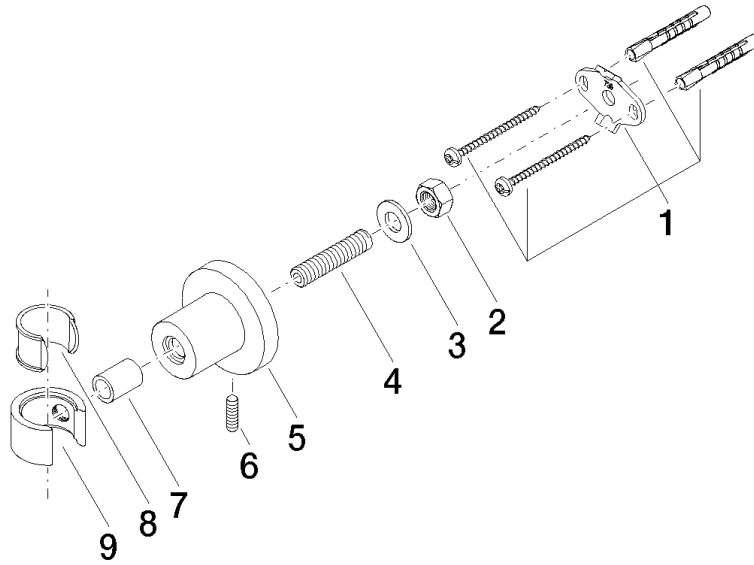

28 050 892

• rosette Ø 55 mm

	Brushed Platinum	28 050 892-06
	Chrome	28 050 892-00
	Platinum	28 050 892-08
	Dark Chrome	28 050 892-19
	Brushed Durabronze (23kt Gold)	28 050 892-28
	Matte Black	28 050 892-33
	Brushed Bronze	28 050 892-42
	Brushed Champagne (22kt Gold)	28 050 892-46
	Champagne (22kt Gold)	28 050 892-47
	Brushed Chrome	28 050 892-93
	Brushed Dark Platinum	28 050 892-99

28 050 892

mm [inches]

28 050 892

**Product version from 4/1/2024**

Parts for other  
finishes can be found  
here: [Chrome](#)

TARA Wall bracket - Brushed Platinum

TARA

28 050 892

**Spare parts list**

**Product version from 4/1/2024**

No.	Item Number	Name	Quantity used	Delivery time
	05 17 20 739 00 90	fixing set	9	2