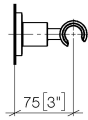

28 050 892

• rosette Ø 55 mm

	Brushed Platinum	28 050 892-06
	Chrome	28 050 892-00
	Platinum	28 050 892-08
	Dark Chrome	28 050 892-19
	Brushed Durabronze (23kt Gold)	28 050 892-28
	Matte Black	28 050 892-33
	Brushed Bronze	28 050 892-42
	Brushed Champagne (22kt Gold)	28 050 892-46
	Champagne (22kt Gold)	28 050 892-47
	Brushed Chrome	28 050 892-93
	Brushed Dark Platinum	28 050 892-99

28 050 892

mm [inches]

28 050 892

**Product version from 4/1/2024**

Parts for other  
finishes can be found  
here: [Chrome](#)

TARA Wall bracket - Brushed Platinum

TARA

28 050 892