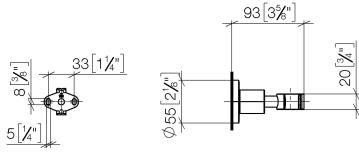

28 050 892

• rosette Ø 55 mm

	Brushed Platinum	28 050 892-06
	Chrome	28 050 892-00
	Platinum	28 050 892-08
	Dark Chrome	28 050 892-19
	Brushed Durabronze (23kt Gold)	28 050 892-28
	Matte Black	28 050 892-33
	Brushed Bronze	28 050 892-42
	Brushed Champagne (22kt Gold)	28 050 892-46
	Champagne (22kt Gold)	28 050 892-47
	Brushed Chrome	28 050 892-93
	Brushed Dark Platinum	28 050 892-99

28 050 892

mm [inches]

28 050 892

**Product version from 4/1/2024**

Parts for other  
finishes can be found  
here: [Chrome](#)

TARA Wall bracket - Brushed Platinum

TARA

28 050 892