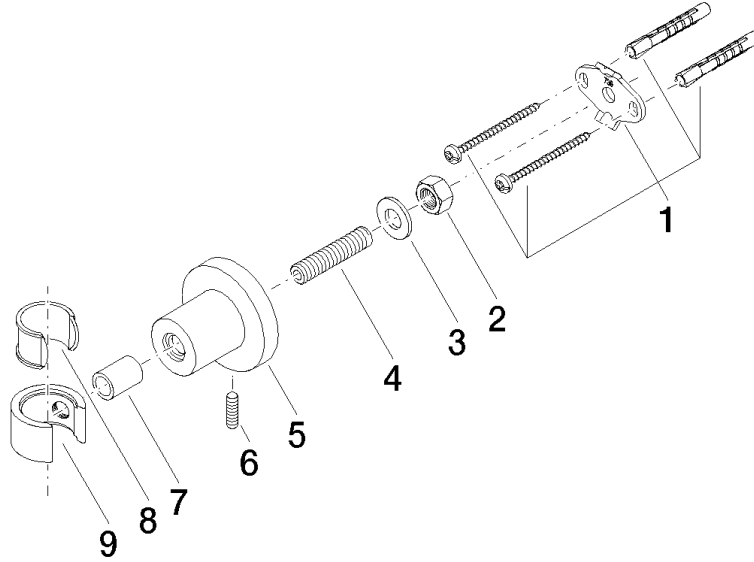

28 050 892

• rosette Ø 55 mm

	Platinum	28 050 892-08
	Chrome	28 050 892-00
	Brushed Platinum	28 050 892-06
	Dark Chrome	28 050 892-19
	Brushed Durabronze (23kt Gold)	28 050 892-28
	Matte Black	28 050 892-33
	Brushed Bronze	28 050 892-42
	Brushed Champagne (22kt Gold)	28 050 892-46
	Champagne (22kt Gold)	28 050 892-47
	Brushed Chrome	28 050 892-93
	Brushed Dark Platinum	28 050 892-99

28 050 892

mm [inches]

28 050 892

Product version from 4/1/2024

Parts for other
finishes can be found
here: [Chrome](#)

TARA Wall bracket - Platinum

TARA

28 050 892

Spare parts list

Product version from 4/1/2024

No.	Item Number	Name	Quantity used	Delivery time
	05 17 20 739 00 90	fixing set	9	2