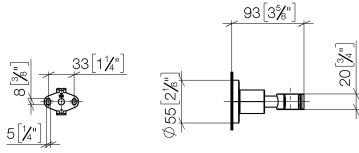

28 050 892

• rosette Ø 55 mm

	Platinum	28 050 892-08
	Chrome	28 050 892-00
	Brushed Platinum	28 050 892-06
	Dark Chrome	28 050 892-19
	Brushed Durabronze (23kt Gold)	28 050 892-28
	Matte Black	28 050 892-33
	Brushed Bronze	28 050 892-42
	Brushed Champagne (22kt Gold)	28 050 892-46
	Champagne (22kt Gold)	28 050 892-47
	Brushed Chrome	28 050 892-93
	Brushed Dark Platinum	28 050 892-99

28 050 892

mm [inches]

28 050 892

Product version from 4/1/2024

Parts for other
finishes can be found
here: [Chrome](#)

TARA Wall bracket - Platinum

TARA

28 050 892