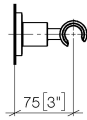

28 050 892

• rosette Ø 55 mm

	Platinum	28 050 892-08
	Chrome	28 050 892-00
	Brushed Platinum	28 050 892-06
	Dark Chrome	28 050 892-19
	Brushed Durabronze (23kt Gold)	28 050 892-28
	Matte Black	28 050 892-33
	Brushed Bronze	28 050 892-42
	Brushed Champagne (22kt Gold)	28 050 892-46
	Champagne (22kt Gold)	28 050 892-47
	Brushed Chrome	28 050 892-93
	Brushed Dark Platinum	28 050 892-99

28 050 892

mm [inches]

28 050 892

Product version from 4/1/2024

Parts for other
finishes can be found
here: [Chrome](#)

TARA Wall bracket - Platinum

TARA

28 050 892