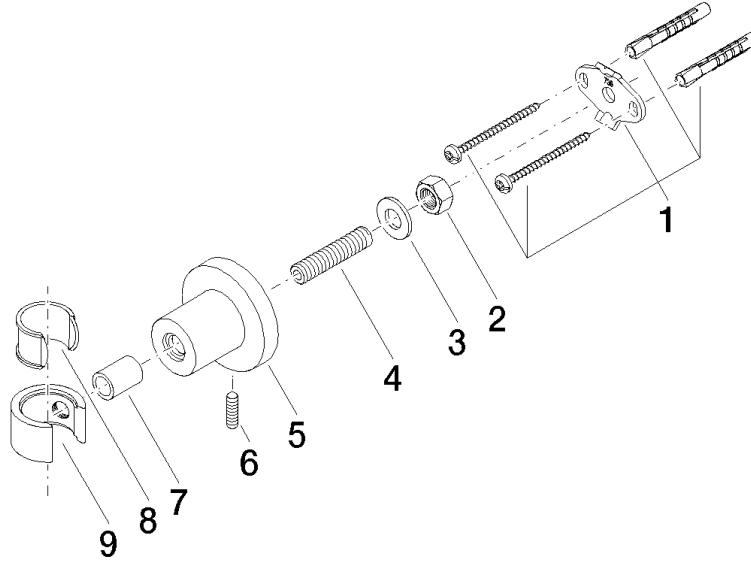

28 050 892

• rosette Ø 55 mm

	Dark Chrome	28 050 892-19
	Chrome	28 050 892-00
	Brushed Platinum	28 050 892-06
	Platinum	28 050 892-08
	Brushed Durabronze (23kt Gold)	28 050 892-28
	Matte Black	28 050 892-33
	Brushed Bronze	28 050 892-42
	Brushed Champagne (22kt Gold)	28 050 892-46
	Champagne (22kt Gold)	28 050 892-47
	Brushed Chrome	28 050 892-93
	Brushed Dark Platinum	28 050 892-99

28 050 892

mm [inches]

28 050 892

Product version from 4/1/2024

Parts for other
finishes can be found
here: [Chrome](#)

TARA Wall bracket - Dark Chrome

TARA

28 050 892

Spare parts list

Product version from 4/1/2024

No.	Item Number	Name	Quantity used	Delivery time
	05 17 20 739 00 90	fixing set	9	2