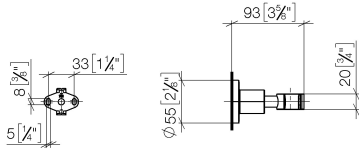

28 050 892

• rosette Ø 55 mm

	Dark Chrome	28 050 892-19
	Chrome	28 050 892-00
	Brushed Platinum	28 050 892-06
	Platinum	28 050 892-08
	Brushed Durabronze (23kt Gold)	28 050 892-28
	Matte Black	28 050 892-33
	Brushed Bronze	28 050 892-42
	Brushed Champagne (22kt Gold)	28 050 892-46
	Champagne (22kt Gold)	28 050 892-47
	Brushed Chrome	28 050 892-93
	Brushed Dark Platinum	28 050 892-99

28 050 892

mm [inches]

28 050 892

Product version from 4/1/2024

Parts for other
finishes can be found
here: [Chrome](#)

TARA Wall bracket - Dark Chrome

TARA

28 050 892