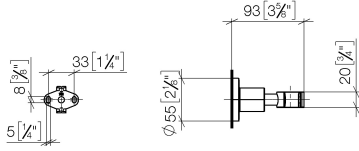

28 050 892

• rosette Ø 55 mm

	Brushed Durabronze (23kt Gold)	28 050 892-28
	Chrome	28 050 892-00
	Brushed Platinum	28 050 892-06
	Platinum	28 050 892-08
	Dark Chrome	28 050 892-19
	Matte Black	28 050 892-33
	Brushed Bronze	28 050 892-42
	Brushed Champagne (22kt Gold)	28 050 892-46
	Champagne (22kt Gold)	28 050 892-47
	Brushed Chrome	28 050 892-93
	Brushed Dark Platinum	28 050 892-99

28 050 892

mm [inches]

28 050 892

Product version from 4/1/2024

Parts for other
finishes can be found
here: Chrome

TARA Wall bracket - Brushed Durabronz (23kt Gold)

TARA

28 050 892