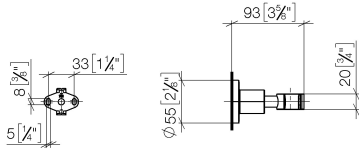

28 050 892

• rosette Ø 55 mm

	Matte Black	28 050 892-33
	Chrome	28 050 892-00
	Brushed Platinum	28 050 892-06
	Platinum	28 050 892-08
	Dark Chrome	28 050 892-19
	Brushed Durabronze (23kt Gold)	28 050 892-28
	Brushed Bronze	28 050 892-42
	Brushed Champagne (22kt Gold)	28 050 892-46
	Champagne (22kt Gold)	28 050 892-47
	Brushed Chrome	28 050 892-93
	Brushed Dark Platinum	28 050 892-99

28 050 892

mm [inches]

28 050 892

**Product version from 4/1/2024**

Parts for other  
finishes can be found  
here: [Chrome](#)