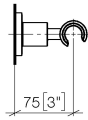

28 050 892

• rosette Ø 55 mm

	Brushed Bronze	28 050 892-42
	Chrome	28 050 892-00
	Brushed Platinum	28 050 892-06
	Platinum	28 050 892-08
	Dark Chrome	28 050 892-19
	Brushed Durabronze (23kt Gold)	28 050 892-28
	Matte Black	28 050 892-33
	Brushed Champagne (22kt Gold)	28 050 892-46
	Champagne (22kt Gold)	28 050 892-47
	Brushed Chrome	28 050 892-93
	Brushed Dark Platinum	28 050 892-99

28 050 892

mm [inches]

28 050 892

**Product version from 4/1/2024**

Parts for other finishes can be found here: [Chrome](#)