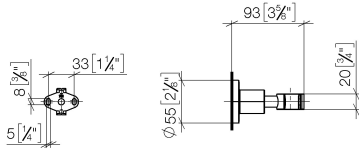

28 050 892

• rosette Ø 55 mm

	Brushed Champagne (22kt Gold)	28 050 892-46
	Chrome	28 050 892-00
	Brushed Platinum	28 050 892-06
	Platinum	28 050 892-08
	Dark Chrome	28 050 892-19
	Brushed Durabronze (23kt Gold)	28 050 892-28
	Matte Black	28 050 892-33
	Brushed Bronze	28 050 892-42
	Champagne (22kt Gold)	28 050 892-47
	Brushed Chrome	28 050 892-93
	Brushed Dark Platinum	28 050 892-99

28 050 892

mm [inches]

28 050 892

**Product version from 4/1/2024**

Parts for other  
finishes can be found  
here: [Chrome](#)

TARA Wall bracket - Brushed Champagne (22kt Gold)

TARA

28 050 892