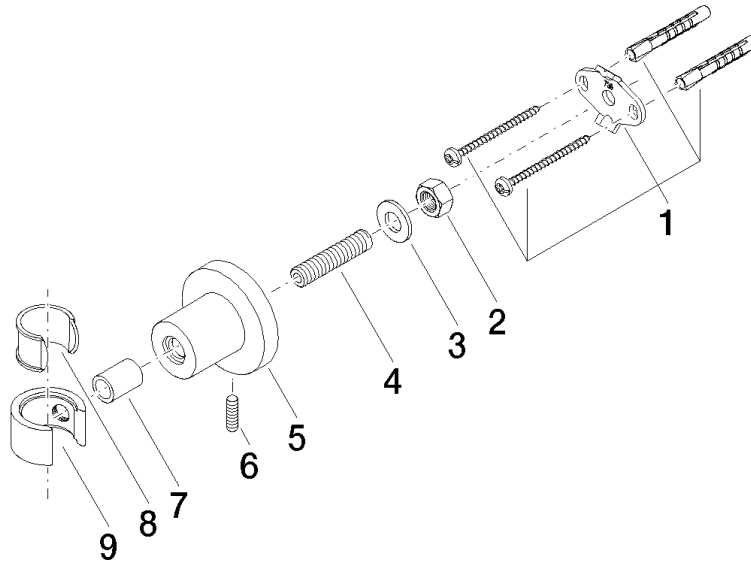

28 050 892

• rosette Ø 55 mm

	Brushed Champagne (22kt Gold)	28 050 892-46
	Chrome	28 050 892-00
	Brushed Platinum	28 050 892-06
	Platinum	28 050 892-08
	Dark Chrome	28 050 892-19
	Brushed Durabronze (23kt Gold)	28 050 892-28
	Matte Black	28 050 892-33
	Brushed Bronze	28 050 892-42
	Champagne (22kt Gold)	28 050 892-47
	Brushed Chrome	28 050 892-93
	Brushed Dark Platinum	28 050 892-99

28 050 892

mm [inches]

28 050 892

**Product version from 4/1/2024**

Parts for other  
finishes can be found  
here: [Chrome](#)

TARA Wall bracket - Brushed Champagne (22kt Gold)

TARA

28 050 892

**Spare parts list**

**Product version from 4/1/2024**

No.	Item Number	Name	Quantity used	Delivery time
	05 17 20 739 00 90	fixing set	9	2