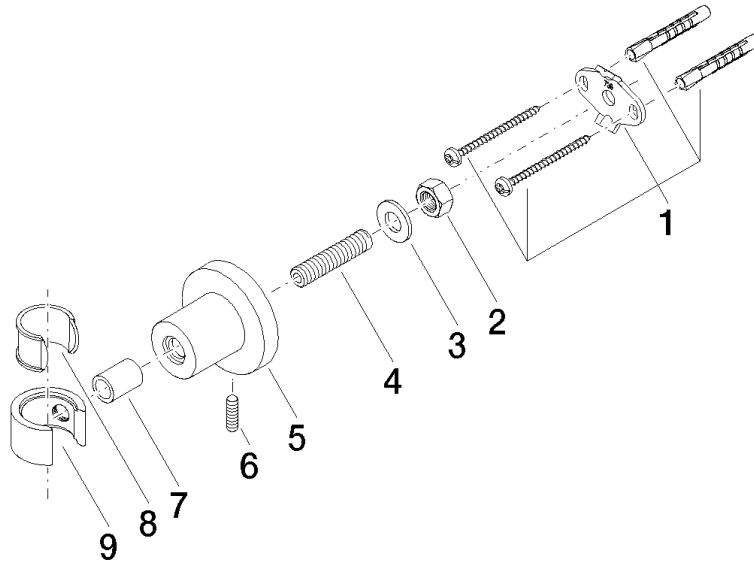

28 050 892

• rosette Ø 55 mm

	Champagne (22kt Gold)	28 050 892-47
	Chrome	28 050 892-00
	Brushed Platinum	28 050 892-06
	Platinum	28 050 892-08
	Dark Chrome	28 050 892-19
	Brushed Durabronze (23kt Gold)	28 050 892-28
	Matte Black	28 050 892-33
	Brushed Bronze	28 050 892-42
	Brushed Champagne (22kt Gold)	28 050 892-46
	Brushed Chrome	28 050 892-93
	Brushed Dark Platinum	28 050 892-99

28 050 892

mm [inches]

28 050 892

Product version from 4/1/2024

Parts for other
finishes can be found
here: [Chrome](#)

TARA Wall bracket - Champagne (22kt Gold)

TARA

28 050 892

Spare parts list

Product version from 4/1/2024

No.	Item Number	Name	Quantity used	Delivery time
	05 17 20 739 00 90	fixing set	9	2