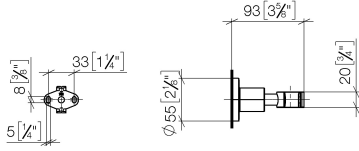

28 050 892

• rosette Ø 55 mm

	Champagne (22kt Gold)	28 050 892-47
	Chrome	28 050 892-00
	Brushed Platinum	28 050 892-06
	Platinum	28 050 892-08
	Dark Chrome	28 050 892-19
	Brushed Durabronze (23kt Gold)	28 050 892-28
	Matte Black	28 050 892-33
	Brushed Bronze	28 050 892-42
	Brushed Champagne (22kt Gold)	28 050 892-46
	Brushed Chrome	28 050 892-93
	Brushed Dark Platinum	28 050 892-99

28 050 892

mm [inches]

28 050 892

Product version from 4/1/2024

Parts for other
finishes can be found
here: [Chrome](#)

TARA Wall bracket - Champagne (22kt Gold)

TARA

28 050 892