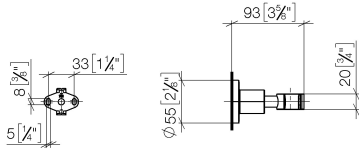

28 050 892

• rosette Ø 55 mm

	Brushed Dark Platinum	28 050 892-99
	Chrome	28 050 892-00
	Brushed Platinum	28 050 892-06
	Platinum	28 050 892-08
	Dark Chrome	28 050 892-19
	Brushed Durabronze (23kt Gold)	28 050 892-28
	Matte Black	28 050 892-33
	Brushed Bronze	28 050 892-42
	Brushed Champagne (22kt Gold)	28 050 892-46
	Champagne (22kt Gold)	28 050 892-47
	Brushed Chrome	28 050 892-93

28 050 892

mm [inches]

28 050 892

Product version from 4/1/2024

Parts for other
finishes can be found
here: [Chrome](#)

TARA Wall bracket - Brushed Dark Platinum

TARA

28 050 892