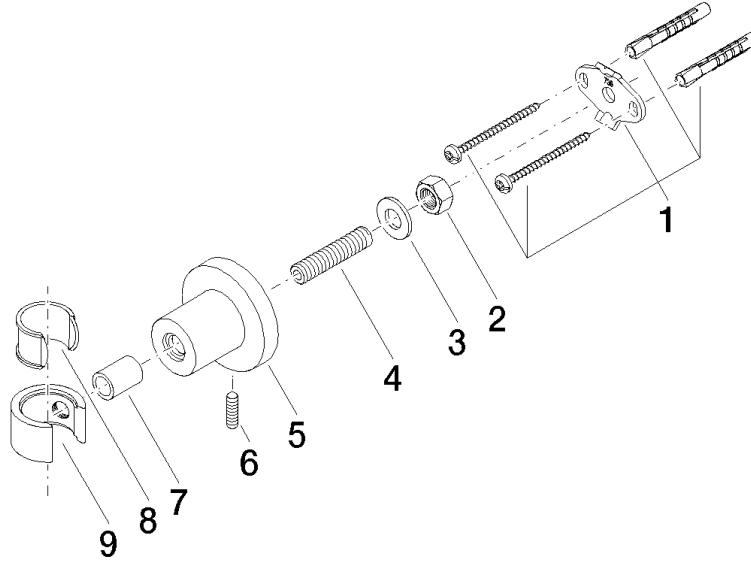

28 050 892

• rosette Ø 55 mm

	Brushed Dark Platinum	28 050 892-99
	Chrome	28 050 892-00
	Brushed Platinum	28 050 892-06
	Platinum	28 050 892-08
	Dark Chrome	28 050 892-19
	Brushed Durabronze (23kt Gold)	28 050 892-28
	Matte Black	28 050 892-33
	Brushed Bronze	28 050 892-42
	Brushed Champagne (22kt Gold)	28 050 892-46
	Champagne (22kt Gold)	28 050 892-47
	Brushed Chrome	28 050 892-93

28 050 892

mm [inches]

28 050 892

Product version from 4/1/2024

Parts for other
finishes can be found
here: [Chrome](#)

TARA Wall bracket - Brushed Dark Platinum

TARA

28 050 892

Spare parts list

Product version from 4/1/2024

No.	Item Number	Name	Quantity used	Delivery time
	05 17 20 739 00 90	fixing set	9	2