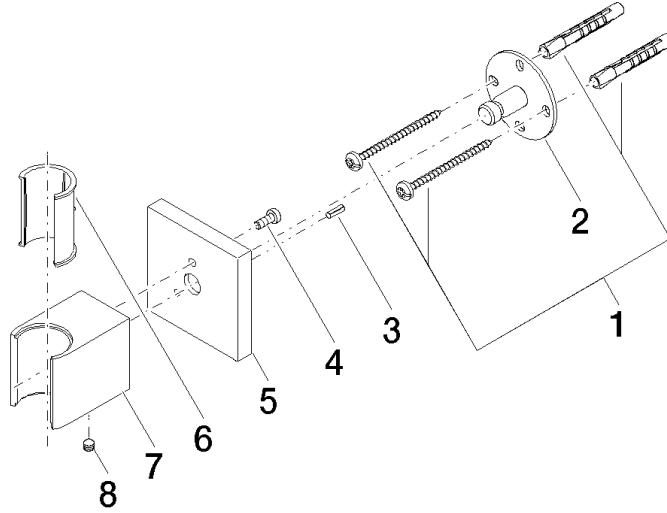

28 050 980

• rosette 60 x 60 mm

Fits: IMO, MEM, CL.1, CYO

	Chrome	28 050 980-00
	Brushed Platinum	28 050 980-06
	Platinum	28 050 980-08
	Dark Chrome	28 050 980-19
	Brushed Light Gold	28 050 980-27
	Brushed Durabronze (23kt Gold)	28 050 980-28
	Matte Black	28 050 980-33
	Brushed Champagne (22kt Gold)	28 050 980-46
	Champagne (22kt Gold)	28 050 980-47
	Brushed Chrome	28 050 980-93
	Brushed Dark Platinum	28 050 980-99

28 050 980

mm [inches]

28 050 980

Parts for other finishes can be found here: Brushed Platinum

Spare parts list

No.	Item Number	Name	Quantity used	Delivery time
1	05 30 31 025 00 90	fixing set	1	2
2	09 30 11 041 90	disc	1	2
3	09 31 11 026 90	pin	1	2
4	09 30 30 054 90	screw	1	2
5	09 27 98 002-00	rosette	1	10
6	09 18 40 078 90	sleeve	1	2
7	09 17 20 044-00	holder	1	10
8	90 31 11 112 00 90	pin	1	2