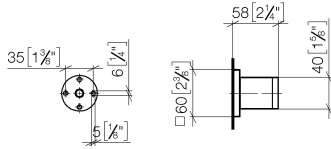

Wall bracket - Champagne (22kt Gold)

IMO

28 050 980

● rosette 60 x 60 mm

Fits: IMO, MEM, CL.1, CYO

	Champagne (22kt Gold)	28 050 980-47
	Chrome	28 050 980-00
	Brushed Platinum	28 050 980-06
	Platinum	28 050 980-08
	Dark Chrome	28 050 980-19
	Brushed Light Gold	28 050 980-27
	Brushed Durabronze (23kt Gold)	28 050 980-28
	Matte Black	28 050 980-33
	Brushed Champagne (22kt Gold)	28 050 980-46
	Brushed Chrome	28 050 980-93
	Brushed Dark Platinum	28 050 980-99

28 050 980

mm [inches]

28 050 980

**Product version from 3/2/2021**

Parts for other  
finishes can be found  
here: [Chrome](#)

Wall bracket - Champagne (22kt Gold)

IMO

28 050 980