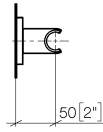

Wall bracket - Champagne (22kt Gold)

IMO

28 050 980

● rosette 60 x 60 mm

Fits: IMO, MEM, CL.1, CYO

	Champagne (22kt Gold)	28 050 980-47
	Chrome	28 050 980-00
	Brushed Platinum	28 050 980-06
	Platinum	28 050 980-08
	Dark Chrome	28 050 980-19
	Brushed Light Gold	28 050 980-27
	Brushed Durabronze (23kt Gold)	28 050 980-28
	Matte Black	28 050 980-33
	Brushed Champagne (22kt Gold)	28 050 980-46
	Brushed Chrome	28 050 980-93
	Brushed Dark Platinum	28 050 980-99

28 050 980

mm [inches]

28 050 980

**Product version from 3/2/2021**

Parts for other  
finishes can be found  
here: [Chrome](#)

Wall bracket - Champagne (22kt Gold)

IMO

28 050 980