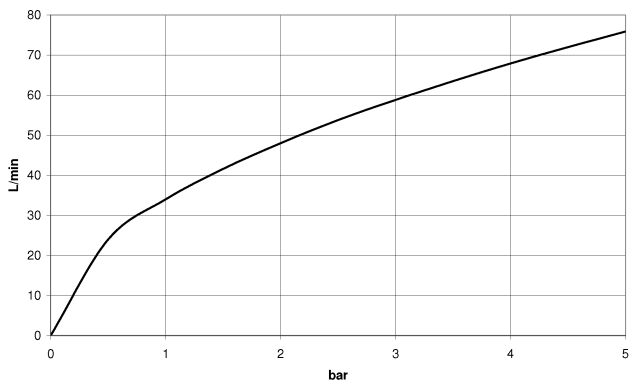

28 450 370

- 1/2" shower outlet
- rosette Ø 60 mm
- 1/2" connection
- WRAS 240502026

Intrinsic protection against back flow.

	Chrome	28 450 370-00
	Chrome	28 450 370-00 0010
	Brushed Platinum	28 450 370-06
	Brushed Platinum	28 450 370-06 0010
	Platinum	28 450 370-08
	Platinum	28 450 370-08 0010
	Durabass (23kt Gold)	28 450 370-09
	Durabass (23kt Gold)	28 450 370-09 0010
	Brushed Durabass (23kt Gold)	28 450 370-28
	Brushed Durabass (23kt Gold)	28 450 370-28 0010
	Brushed Dark Platinum	28 450 370-99
	Brushed Dark Platinum	28 450 370-99 0010

Recommended miscellaneous

- Concealed wall elbow -** 35 085 970 90
- max. recess depth 163 mm
 - min. recess depth 90 mm

28 450 370

Flow rate chart

Certificates

Belgaqua_21-381- WRAS_240502026.
27_7.

28 450 370