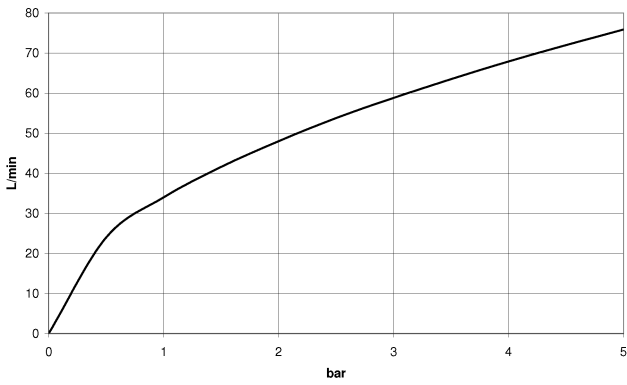

28 450 370

- 1/2" shower outlet
- rosette Ø 60 mm
- 1/2" connection
- WRAS 24050206

Intrinsic protection against back flow.

	Brushed Platinum	28 450 370-06
	Chrome	28 450 370-00
	Chrome	28 450 370-00 0010
	Brushed Platinum	28 450 370-06 0010
	Platinum	28 450 370-08
	Platinum	28 450 370-08 0010
	Durabronze (23kt Gold)	28 450 370-09
	Durabronze (23kt Gold)	28 450 370-09 0010
	Brushed Durabronze (23kt Gold)	28 450 370-28
	Brushed Durabronze (23kt Gold)	28 450 370-28 0010
	Brushed Dark Platinum	28 450 370-99
	Brushed Dark Platinum	28 450 370-99 0010

Recommended miscellaneous

- Concealed wall elbow -** 35 085 970 90
- max. recess depth 163 mm
 - min. recess depth 90 mm

28 450 370

Flow rate chart

Certificates

Belgaqua_21-381- WRAS_240502026.
27_7.

28 450 370