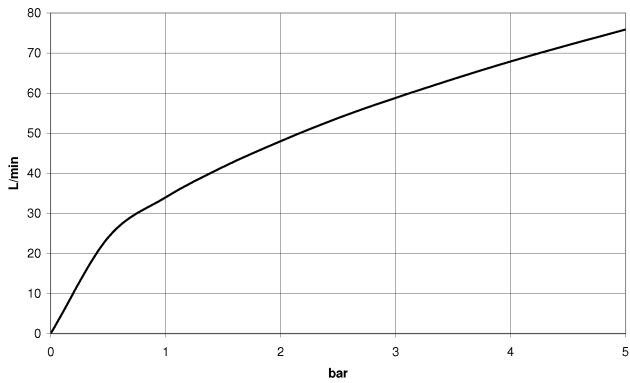

MADISON Wall elbow - Durabronss (23kt Gold)

MADISON

28 450 370

- 1/2" shower outlet
- rosette Ø 60 mm
- 1/2" connection
- WRAS 240502026

Intrinsic protection against back flow.

	Durabronss (23kt Gold)	28 450 370-09
	Chrome	28 450 370-00
	Chrome	28 450 370-00 0010
	Brushed Platinum	28 450 370-06
	Brushed Platinum	28 450 370-06 0010
	Platinum	28 450 370-08
	Platinum	28 450 370-08 0010
	Durabronss (23kt Gold)	28 450 370-09 0010
	Brushed Durabronss (23kt Gold)	28 450 370-28
	Brushed Durabronss (23kt Gold)	28 450 370-28 0010
	Brushed Dark Platinum	28 450 370-99
	Brushed Dark Platinum	28 450 370-99 0010

Recommended miscellaneous

Concealed wall elbow -

35 085 970 90

- max. recess depth 163 mm
- min. recess depth 90 mm

28 450 370

Flow rate chart

Codes & Standards

EN 1717