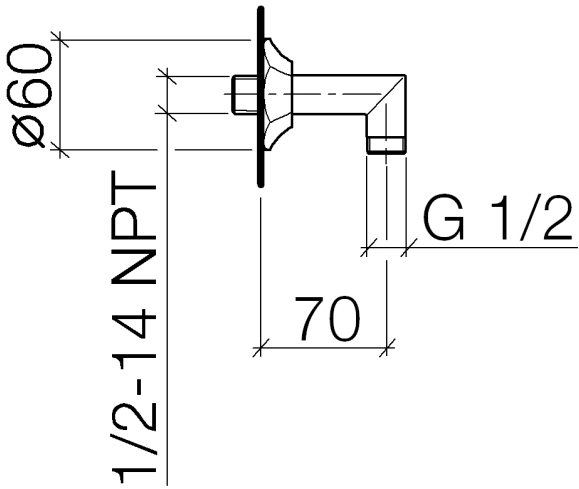

MADISON Wall elbow - Durabronss (23kt Gold)

MADISON

28 450 370

- 1/2" shower outlet
- rosette Ø 60 mm
- 1/2" connection
- WRAS 240502026

Intrinsic protection against back flow.

	Durabronss (23kt Gold)	28 450 370-09
	Chrome	28 450 370-00
	Chrome	28 450 370-00 0010
	Brushed Platinum	28 450 370-06
	Brushed Platinum	28 450 370-06 0010
	Platinum	28 450 370-08
	Platinum	28 450 370-08 0010
	Durabronss (23kt Gold)	28 450 370-09 0010
	Brushed Durabronss (23kt Gold)	28 450 370-28
	Brushed Durabronss (23kt Gold)	28 450 370-28 0010
	Brushed Dark Platinum	28 450 370-99
	Brushed Dark Platinum	28 450 370-99 0010

Recommended miscellaneous

Concealed wall elbow -

35 085 970 90

- max. recess depth 163 mm
- min. recess depth 90 mm

28 450 370

Flow rate chart

Codes & Standards

EN 1717

Scottish Water
Byelaws

UK Water Supply
Regulations

MADISON Wall elbow - Durabronz (23kt Gold)

MADISON

28 450 370

Certificates

Belgaqua_21-381-2 WRAS_240502

28 450 370

No.	Item Number	Name	Quantity used	Delivery time
	09 27 37 003-09	rosette	4	40