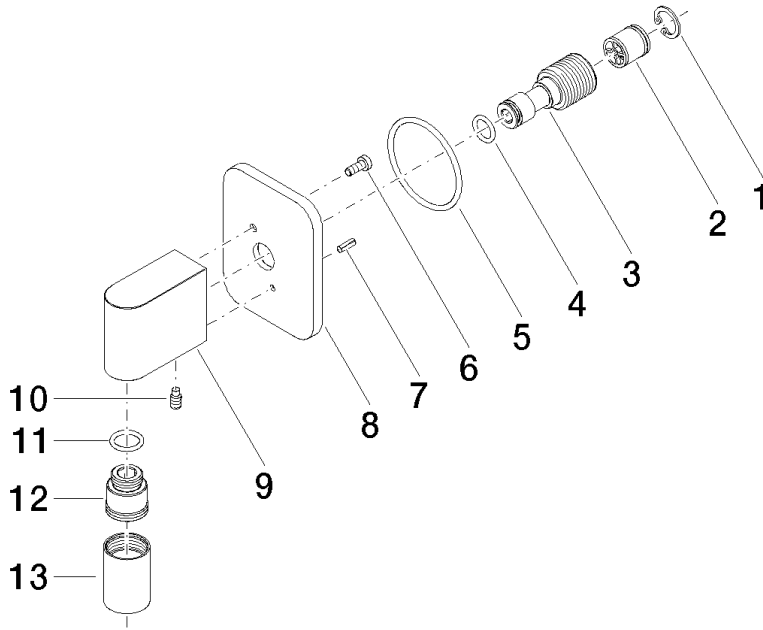

## LISSÉ Wall elbow - Brushed Platinum

LISSÉ

28 450 845