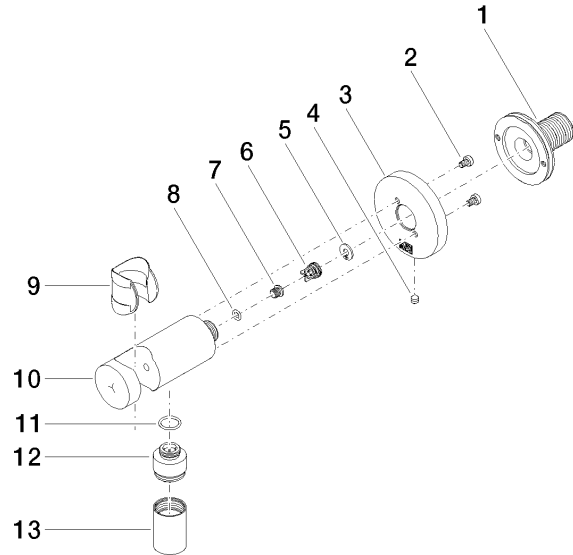

**Required miscellaneous**

---

- Concealed wall elbow -** 35 085 970 90
- min. recess depth 90 mm
  - max. recess depth 163 mm

## EDITION PRO Wall elbow - Chrome

28 490 626

mm [inches]

### Flow rate chart

**EDITION PRO Wall elbow - Chrome**

28 490 626

**Spare parts list**

No.	Item Number	Name	Quantity used	Delivery time
1	90 24 03 280 00 90	nipple	1	2
2	09 30 30 037 90	screw	1	2
3	09 27 66 016-00	rosette	1	60
4	09 31 11 112 90	pin	1	60
5	09 16 01 023 90	ring	1	2
6	09 23 01 131 90	back-flow preventer	1	2
7	09 30 30 113 20 90	screw	1	2
8	09 14 10 001 90	seal	1	2
9	09 18 40 216 90	sleeve	1	2
10	09 11 03 124-00	connection	1	10
11	09 14 10 213 90	seal	1	2
12	09 24 03 279-00	nipple	1	10
13	90 21 02 069 00-00	cover	1	10