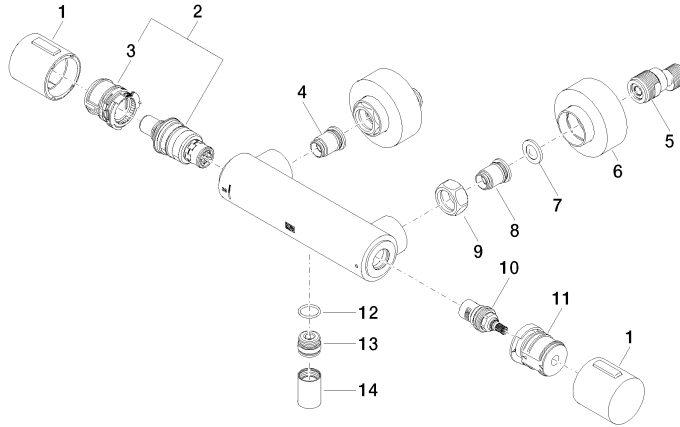

### Spare parts list

No.	Item Number	Name	Quantity used	Delivery time
1	90 17 33 015 00-06	handle	2	10
2	90 15 02 070 00 90	cartridge	1	2
3	90 30 40 010 00 90	regulator	1	2
4	04 31 20 530 00 90	insert	1	2
5	04 11 04 030 00 90	connection	2	2
6	90 31 20 512 00-06	rosette	2	10
7	09 29 30 050 90	sieve	2	2
8	04 31 20 540 00 90	insert	1	2
9	09 24 77 008-00	nut	2	10
10	90 90 03 236 00 90	top	1	2
11	90 30 40 017 00 90	base	1	2
12	90 14 10 010 00 90	seal	1	2
13	09 31 20 511-06	nipple	1	60
14	90 21 02 069 00-06	cover	1	10