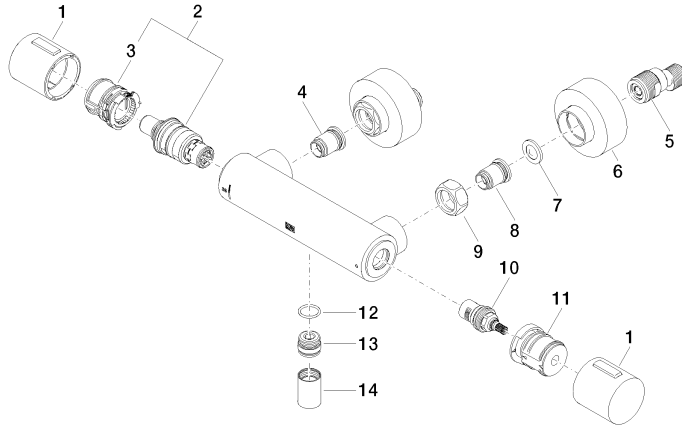

### Spare parts list

No.	Item Number	Name	Quantity used	Delivery time
1	90 17 33 015 00-26	handle	2	30
2	90 15 02 070 00 90	cartridge	1	2
3	90 30 40 010 00 90	regulator	1	2
4	04 31 20 530 00 90	insert	1	2
5	04 11 04 030 00 90	connection	2	2
6	90 31 20 512 00-26	rosette	2	30
7	09 29 30 050 90	sieve	2	2
8	04 31 20 540 00 90	insert	1	2
9	09 24 77 008-00	nut	2	10
10	90 90 03 236 00 90	top	1	2
11	90 30 40 017 00 90	base	1	2
12	90 14 10 010 00 90	seal	1	2
13	09 31 20 511-26	nipple	1	60
14	90 21 02 069 00-26	cover	1	30