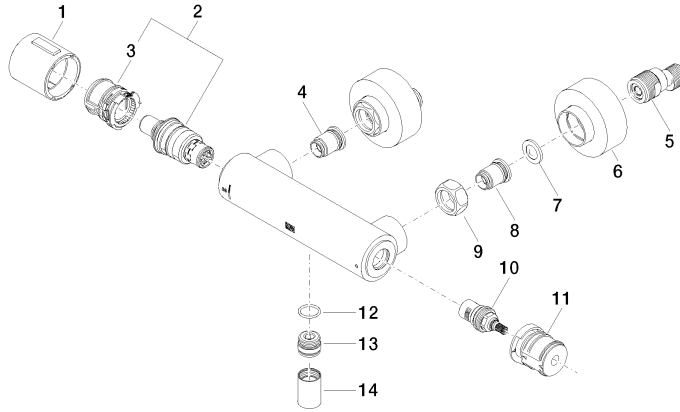

Certificates

Belgaqua_22_281_2 LGA_29

WRAS_2204

Shower thermostat for wall installation - Matte Black

34 443 979 Product version from 5/1/2022

Parts for other finishes can be found here: [Chrome](#)

Spare parts list

No.	Item Number	Name	Quantity used	Delivery time
1	90 17 33 015 00-33	handle	1	30
2	90 15 02 070 00 90	cartridge	1	2
3	90 30 40 010 00 90	regulator	1	2
4	04 31 20 530 00 90	insert	1	2
5	04 11 04 030 00 90	connection	2	2
6	90 31 20 512 00-33	rosette	2	30
7	09 29 30 050 90	sieve	2	2
8	04 31 20 540 00 90	insert	1	2
9	09 24 77 008-00	nut	2	10
10	90 90 03 236 00 90	top	1	2
11	90 30 40 017 00 90	base	1	2
12	90 14 10 010 00 90	seal	1	2
13	09 31 20 511-33	nipple	1	30
14	90 21 02 069 00-33	cover	1	30