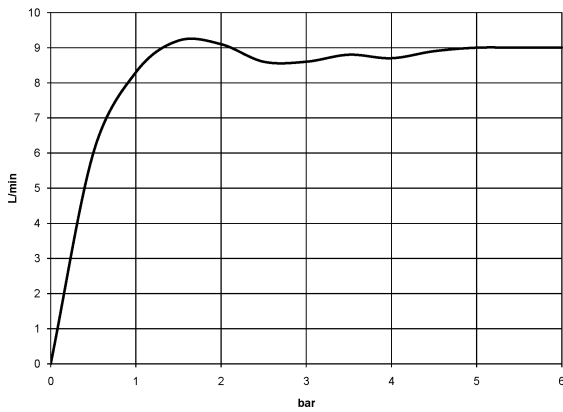

mm [inches]

1:10

Flow rate chart

Certificates

Belgaqua_22_283_2 WRAS_2204013. LGA_38737.
7_8.

34 458 892

Spare parts list

No.	Item Number	Name	Quantity used	Delivery time
1	90 12 05 092 20-00	shower	1	10
2	04 28 22 346 00-00	pipe	1	10
3	09 14 10 008 90	seal	1	2
4	90 17 11 150 00-00	holder	1	10
5	28 322 970-00	Metal shower hose 1/2" x 3/8" x 1750 mm - Chrome	1	2
6	12 570 970-00	Slide unit - Chrome	1	10
7	90 28 22 349 00-00	pipe	1	10
8	04 17 01 250 00-00	connection	1	10
9	90 17 33 015 00-00	handle	1	10
10	90 14 20 026 00 90	seal	1	2
11	90 17 33 021 00-00	handle	1	10