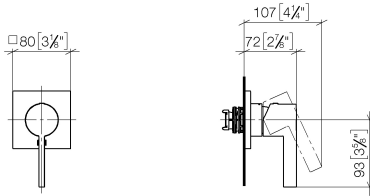

Concealed single-lever mixer with cover plate - Chrome

IMO

36 060 670 Product version from 6/1/2024

- cover plate 80 x 80 mm
- WRAS

Fits: IMO, MEM, CL.1, CYO

	Chrome	36 060 670-00
	Brushed Platinum	36 060 670-06
	Platinum	36 060 670-08
	Dark Chrome	36 060 670-19
	Brushed Light Gold	36 060 670-27
	Brushed Durabronze (23kt Gold)	36 060 670-28
	Matte Black	36 060 670-33
	Brushed Champagne (22kt Gold)	36 060 670-46
	Champagne (22kt Gold)	36 060 670-47
	Brushed Chrome	36 060 670-93
	Brushed Dark Platinum	36 060 670-99

Required miscellaneous

Concealed wall-mounted single-lever mixer - 35 860 970 90

- max. recess depth mm
- min. recess depth mm

36 060 670 Product version from 6/1/2024

mm [inches]

Codes & Standards

DIN 4109

No.	Item Number	Name	Quantity used	Delivery time
1	90 15 05 064 01 90	cartridge	1	2
2	09 24 04 105 90	nut	1	2
3	90 14 10 049 00 90	seal	1	2
4	09 27 78 048-00	rosette	1	10
5	09 11 02 530-00	cover	1	10
6	90 31 20 087 00-00	plug	1	10
7	90 31 11 112 00 90	pin	1	2
8	09 20 67 004-00	handle	1	10
9	90 30 09 064 00 90	key	1	2