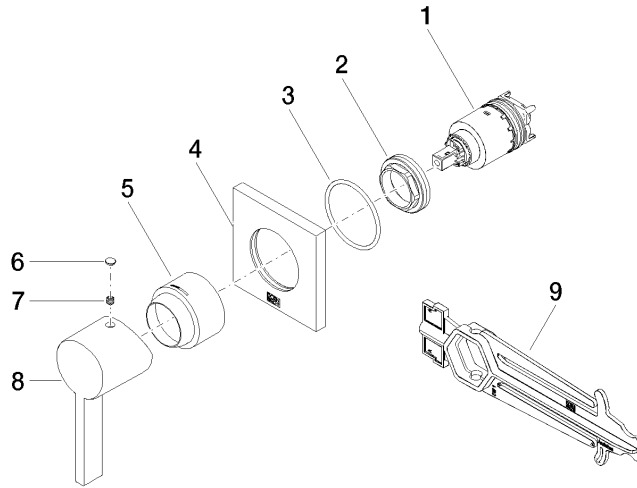

Concealed single-lever mixer with cover plate - Brushed Platinum

IMO

36 060 670 Product version from 6/1/2024

- cover plate 80 x 80 mm
- WRAS

Fits: IMO, MEM, CL.1, CYO

	Brushed Platinum	36 060 670-06
	Chrome	36 060 670-00
	Platinum	36 060 670-08
	Dark Chrome	36 060 670-19
	Brushed Light Gold	36 060 670-27
	Brushed Durabronze (23kt Gold)	36 060 670-28
	Matte Black	36 060 670-33
	Brushed Champagne (22kt Gold)	36 060 670-46
	Champagne (22kt Gold)	36 060 670-47
	Brushed Chrome	36 060 670-93
	Brushed Dark Platinum	36 060 670-99

Required miscellaneous

Concealed wall-mounted single-lever mixer - 35 860 970 90

- max. recess depth mm
- min. recess depth mm

36 060 670 Product version from 6/1/2024

mm [inches]

Codes & Standards

DIN 4109	ISO 3822	Scottish Water Byelaws	UK Water Supply Regulations
----------	----------	---------------------------	--------------------------------

Ü-Zeichen

Certificates

WRAS_2107	LGA_29
-----------	--------

Spare parts list

No.	Item Number	Name	Quantity used	Delivery time
1	90 15 05 064 01 90	cartridge	1	2
2	09 24 04 105 90	nut	1	2
3	90 14 10 049 00 90	seal	1	2
4	09 27 78 048-06	rosette	1	10
5	09 11 02 530-06	cover	1	10
6	90 31 20 087 00-06	plug	1	10
7	90 31 11 112 00 90	pin	1	2
8	09 20 67 004-06	handle	1	10
9	90 30 09 064 00 90	key	1	2