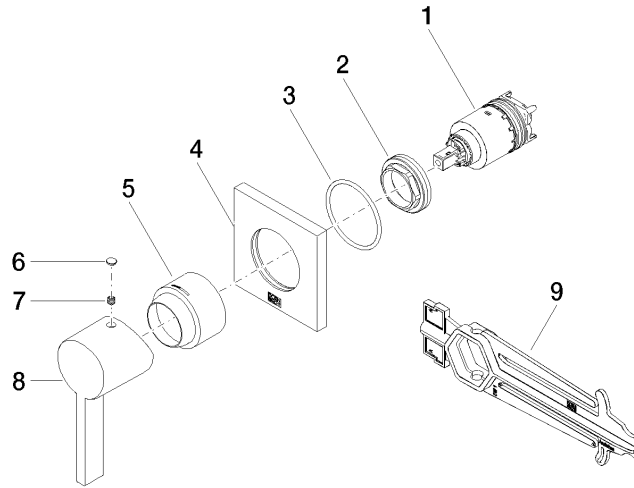

**Concealed single-lever mixer with cover plate - Platinum**

IMO

36 060 670 Product version from 6/1/2024

- cover plate 80 x 80 mm
- WRAS

Fits: IMO, MEM, CL.1, CYO

	Platinum	36 060 670-08
	Chrome	36 060 670-00
	Brushed Platinum	36 060 670-06
	Dark Chrome	36 060 670-19
	Brushed Light Gold	36 060 670-27
	Brushed Durabronze (23kt Gold)	36 060 670-28
	Matte Black	36 060 670-33
	Brushed Champagne (22kt Gold)	36 060 670-46
	Champagne (22kt Gold)	36 060 670-47
	Brushed Chrome	36 060 670-93
	Brushed Dark Platinum	36 060 670-99

**Required miscellaneous**

**Concealed wall-mounted single-lever mixer -** 35 860 970 90

- max. recess depth mm
- min. recess depth mm

36 060 670 Product version from 6/1/2024

mm [inches]

Codes & Standards

## Spare parts list

No.	Item Number	Name	Quantity used	Delivery time
1	90 15 05 064 01 90	cartridge	1	2
2	09 24 04 105 90	nut	1	2
3	90 14 10 049 00 90	seal	1	2
4	09 27 78 048-08	rosette	1	40
5	09 11 02 530-08	cover	1	40
6	90 31 20 087 00-08	plug	1	40
7	90 31 11 112 00 90	pin	1	2
8	09 20 67 004-08	handle	1	40
9	90 30 09 064 00 90	key	1	2