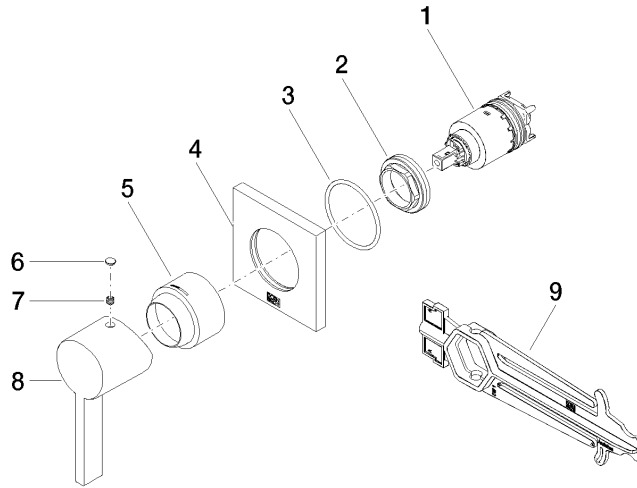

**Concealed single-lever mixer with cover plate - Brushed Chrome**

IMO

36 060 670 Product version from 6/1/2024

- cover plate 80 x 80 mm
- WRAS

Fits: IMO, MEM, CL.1, CYO

	Brushed Chrome	36 060 670-93
	Chrome	36 060 670-00
	Brushed Platinum	36 060 670-06
	Platinum	36 060 670-08
	Dark Chrome	36 060 670-19
	Brushed Light Gold	36 060 670-27
	Brushed Durabronze (23kt Gold)	36 060 670-28
	Matte Black	36 060 670-33
	Brushed Champagne (22kt Gold)	36 060 670-46
	Champagne (22kt Gold)	36 060 670-47
	Brushed Dark Platinum	36 060 670-99

**Required miscellaneous**

**Concealed wall-mounted single-lever mixer -** 35 860 970 90

- max. recess depth mm
- min. recess depth mm

36 060 670 Product version from 6/1/2024

mm [inches]

Codes & Standards

### Spare parts list

No.	Item Number	Name	Quantity used	Delivery time
1	90 15 05 064 01 90	cartridge	1	2
2	09 24 04 105 90	nut	1	2
3	90 14 10 049 00 90	seal	1	2
4	09 27 78 048-93	rosette	1	20
5	09 11 02 530-93	cover	1	20
6	90 31 20 087 00-93	plug	1	20
7	90 31 11 112 00 90	pin	1	2
8	09 20 67 004-93	handle	1	20
9	90 30 09 064 00 90	key	1	2