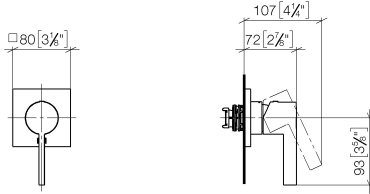

Concealed single-lever mixer with cover plate - Brushed Dark Platinum

IMO

36 060 670 Product version from 6/1/2024

- cover plate 80 x 80 mm
- WRAS

Fits: IMO, MEM, CL.1, CYO

	Brushed Dark Platinum	36 060 670-99
	Chrome	36 060 670-00
	Brushed Platinum	36 060 670-06
	Platinum	36 060 670-08
	Dark Chrome	36 060 670-19
	Brushed Light Gold	36 060 670-27
	Brushed Durabronze (23kt Gold)	36 060 670-28
	Matte Black	36 060 670-33
	Brushed Champagne (22kt Gold)	36 060 670-46
	Champagne (22kt Gold)	36 060 670-47
	Brushed Chrome	36 060 670-93

Required miscellaneous

Concealed wall-mounted single-lever mixer - 35 860 970 90

- max. recess depth mm
- min. recess depth mm

36 060 670 Product version from 6/1/2024

mm [inches]

Codes & Standards

DIN 4109

No.	Item Number	Name	Quantity used	Delivery time
1	90 15 05 064 01 90	cartridge	1	2
2	09 24 04 105 90	nut	1	2
3	90 14 10 049 00 90	seal	1	2
4	09 27 78 048-99	rosette	1	20
5	09 11 02 530-99	cover	1	20
6	90 31 20 087 00-99	plug	1	20
7	90 31 11 112 00 90	pin	1	2
8	09 20 67 004-99	handle	1	20
9	90 30 09 064 00 90	key	1	2